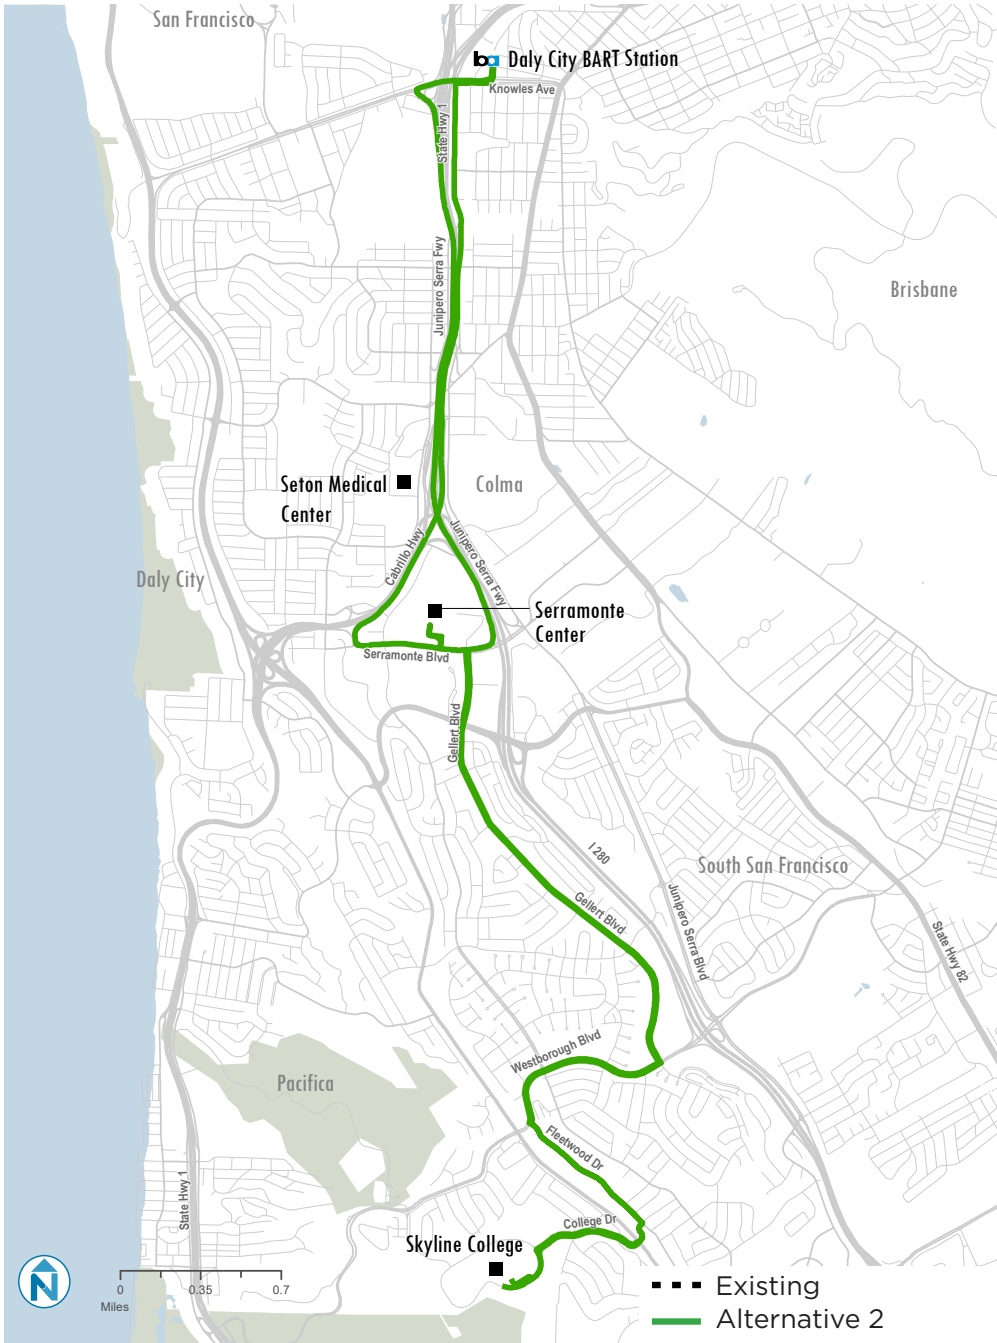

Reimagine SamTrans Alternatives 重塑 SamTrans Reimagina las Alternativas de SamTrans
New: Route 124 Daly City BART - Skyline College Limited

Alternative 2 Alternativa 2 选择2

Frequency (min) Frecuencia (minuto) 频率 (分钟)

Route No.	Day	Peak Hora Pico 高峰 6-9am 3-7pm	Midday Mediodía 中午 9am-3pm	Evening Noche 晚上 7pm-12am
Rt 124	Weekday Día Entre Semana 平日	30	30	30
Alt 选择 2	Saturday Sábado 周六	-	-	-
	Sunday Domingo 周日	-	-	-