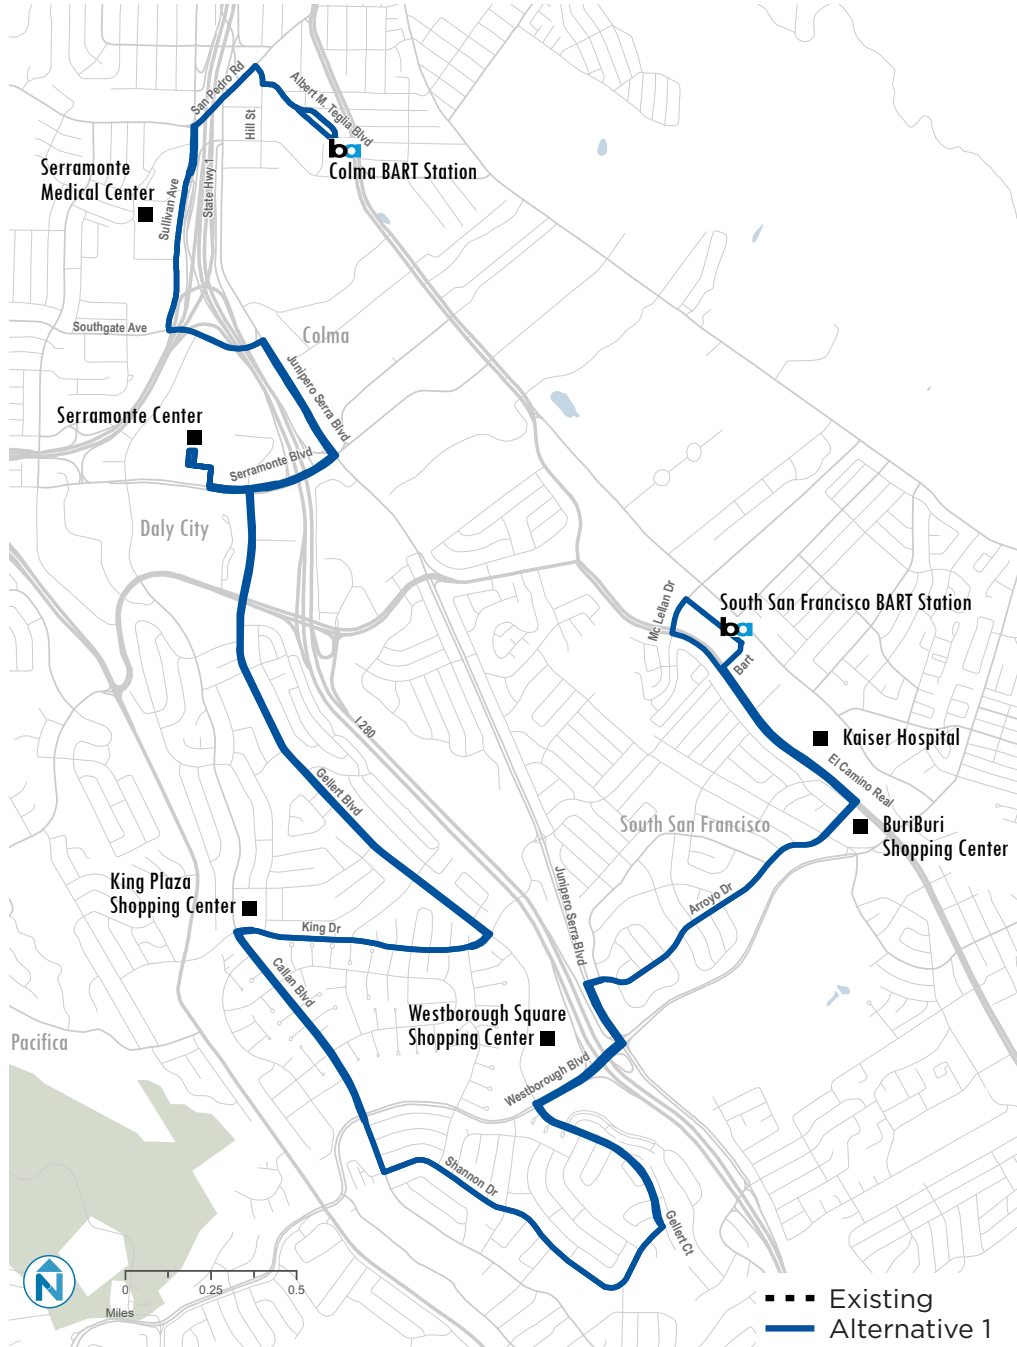

Reimagine SamTrans Alternatives 重塑 SamTrans Reimagina las Alternativas de SamTrans
New: Route 125 - SSF BART - Colma BART

Alternative 1 Alternativa 1 选择1

Frequency (min) Frecuencia (minuto) 频率 (分钟)

Route No.	Day	Peak Hora Pico 高峰 6-9am 3-7pm	Midday Mediodía 中午 9am-3pm	Evening Noche 晚上 7pm-12am
Rt 125 Alt 选择 1	Weekday Día Entre Semana 平日	30	30	30
	Saturday Sábado 周六	30	30	30
	Sunday Domingo 周日	30	30	30