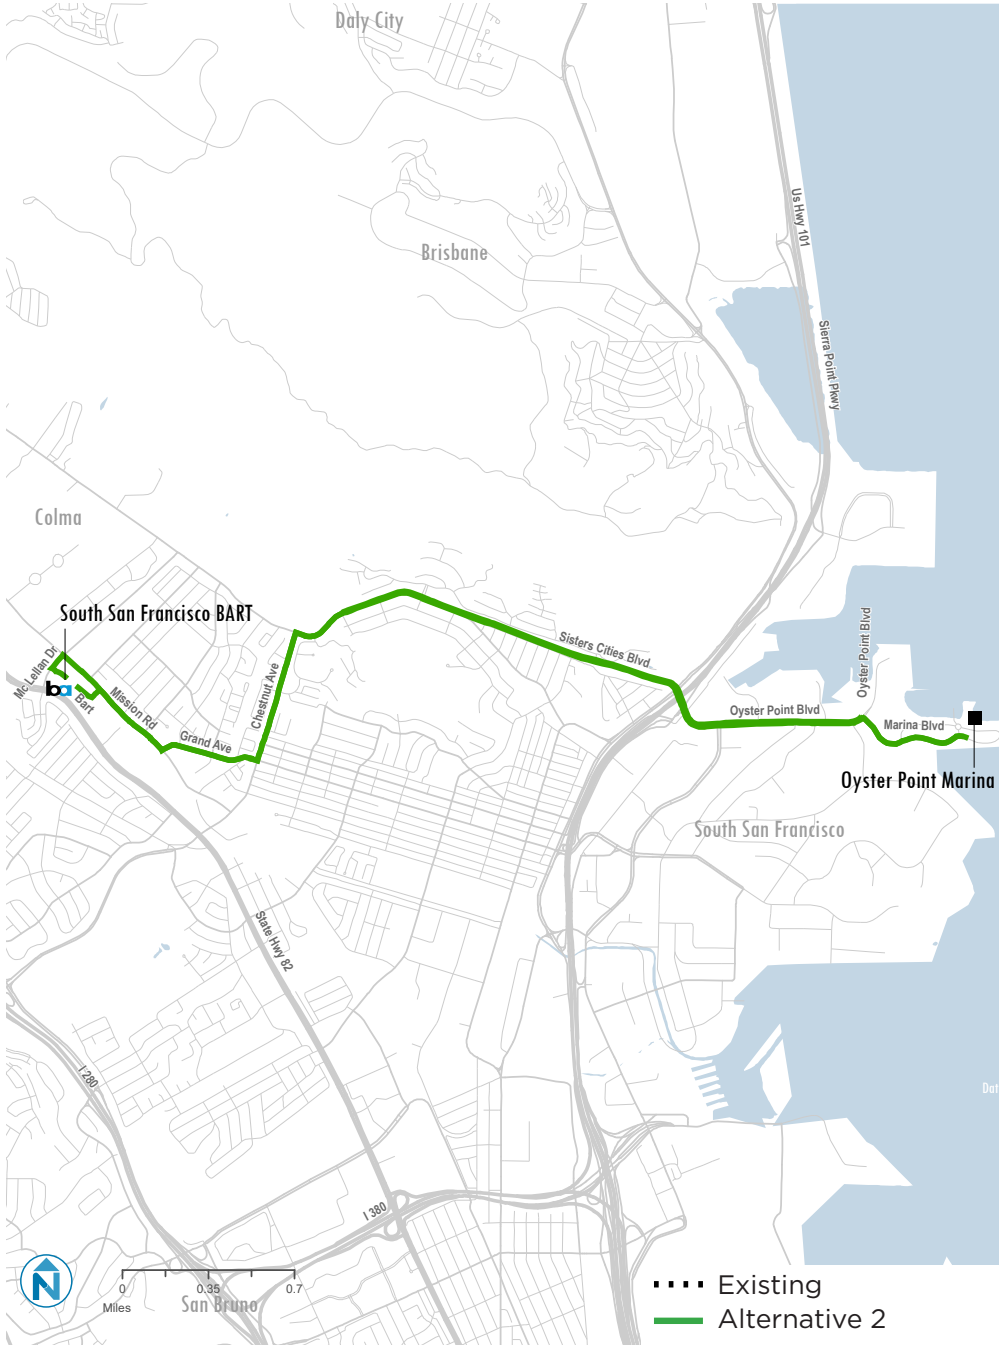

Reimagine SamTrans Alternatives 重塑 SamTrans Reimagina las Alternativas de SamTrans  
**Route 126 - South SF BART - Oyster Point**

**Alternative 2 Alternativa 2 选择2**

**Frequency (min) Frecuencia (minuto) 频率 (分钟)**

Route No.	Day	Peak	Midday	Evening
		Hora Pico 高峰 6-9am 3-7pm	Mediodía 中午 9am-3pm	Noche 晚上 7pm-12am
Rt 126 Alt 选择2	<b>Weekday</b> Día Entre Semana 平日	15	-	-
	<b>Saturday</b> Sábado 周六	30	30	-
	<b>Sunday</b> Domingo 周日	30	30	-