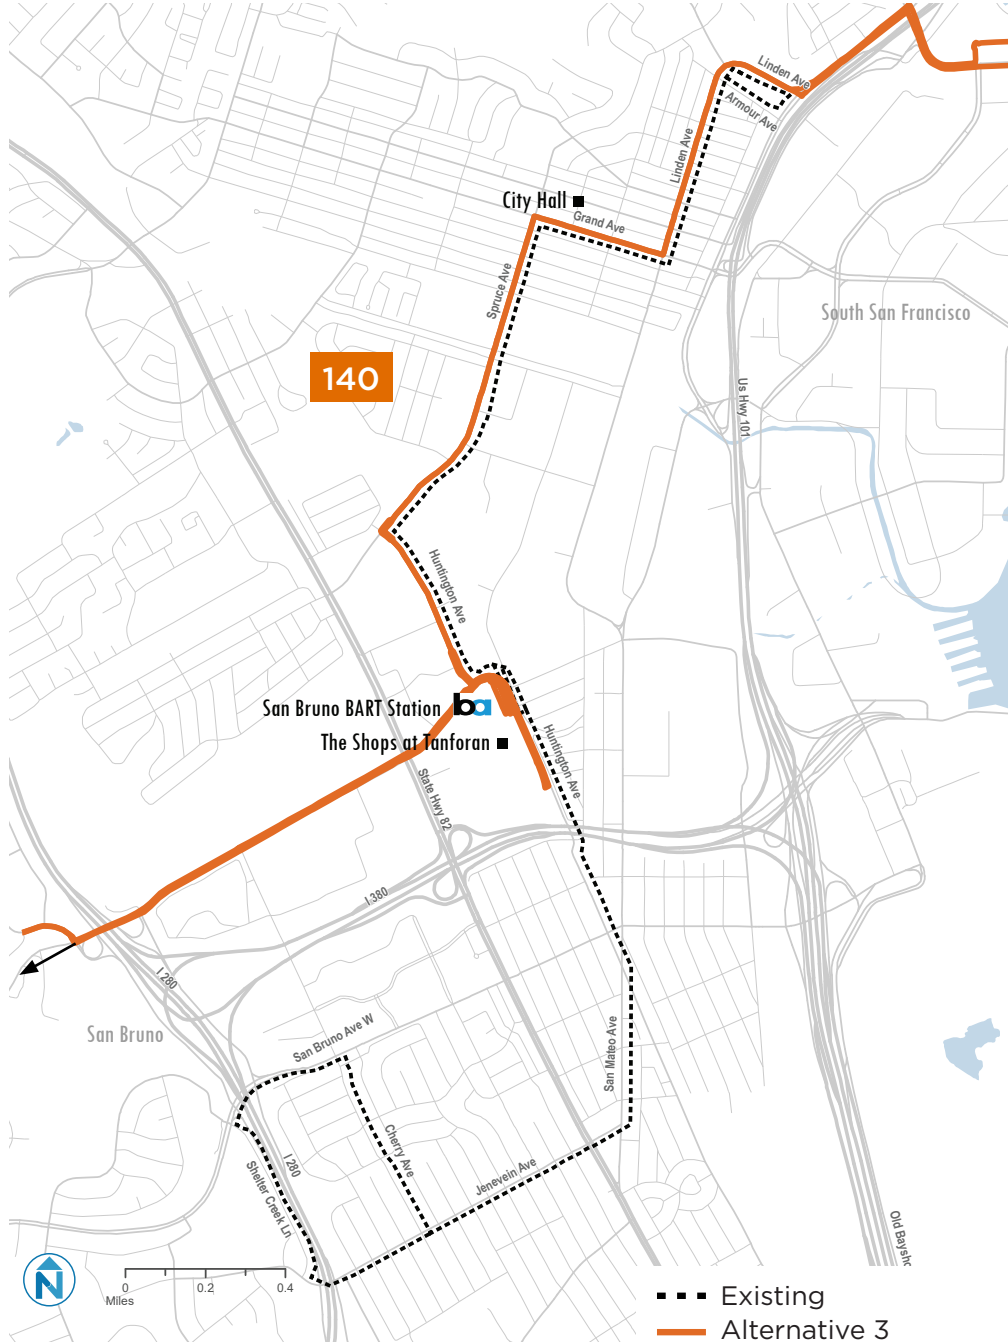

Reimagine SamTrans Alternatives 重塑 SamTrans Reimagina las Alternativas de SamTrans
Route 141 - Airport / Linden - Shelter Creek

Alternative 1 Alternativa 1 选择1

Alternative 2 Alternativa 2 选择2

**Same alignment as Alternative 1
 Igual alineación que la Alternativa 1
 跟选择1路线相同**

Alternative 3 Alternativa 3 选择3

Frequency (min) Frecuencia (minuto) 频率 (分钟)

Route No.	Day	Peak	Midday	Evening
		Hora Pico 高峰 6-9am 3-7pm	Mediodía 中午 9am-3pm	Noche 晚上 7pm-12am
Rt 141 Existing Existente 现有	Weekday Día Entre Semana 平日	30	30	30
	Saturday Sábado 周六	30	30	30
	Sunday Domingo 周日	30	30	30
Rt 141 Alt 选择 1	Weekday Día Entre Semana 平日	15	15	30
	Saturday Sábado 周六	15	15	30
	Sunday Domingo 周日	15	15	30
Rt 141 Alt 选择 2	Same frequency as existing Igual frecuencia que la existente 跟现有频率相同			