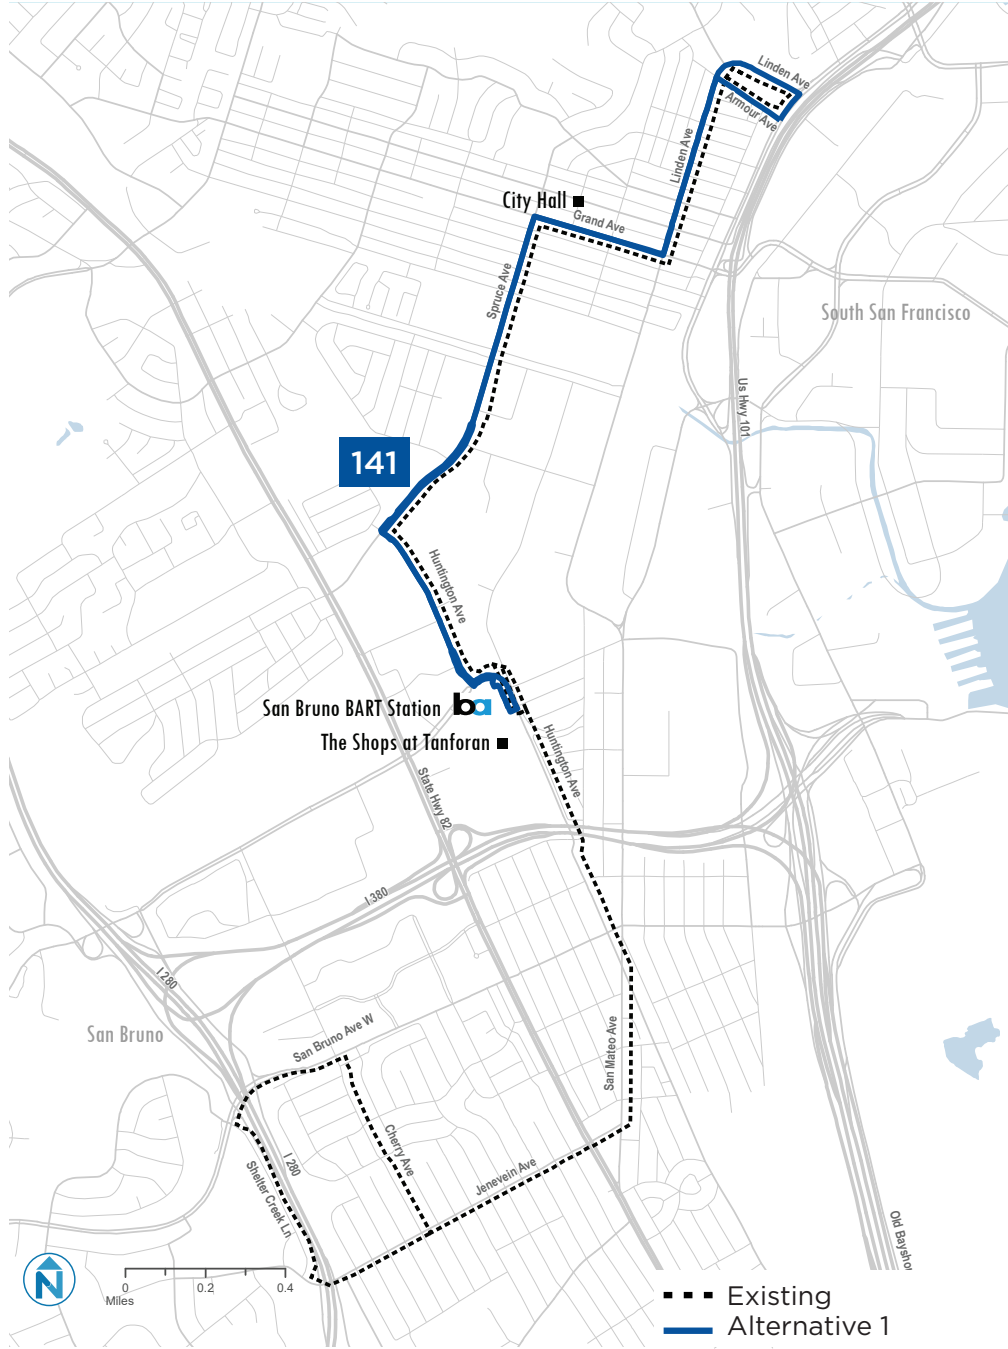

Reimagine SamTrans Alternatives 重塑 SamTrans Reimagina las Alternativas de SamTrans
Route 141 - Airport / Linden - Shelter Creek

Alternative 1 Alternativa 1 选择1

Alternative 2 Alternativa 2 选择2

**Same alignment as Alternative 1
 Igual alineación que la Alternativa 1
 跟选择1路线相同**

Alternative 3 Alternativa 3 选择3

Frequency (min) Frecuencia (minuto) 频率 (分钟)

Route No.	Day	Peak	Midday	Evening
		Hora Pico 高峰 6-9am 3-7pm	Mediodía 中午 9am-3pm	Noche 晚上 7pm-12am
Rt 141 Existing Existente 现有	Weekday Día Entre Semana 平日	30	30	30
	Saturday Sábado 周六	30	30	30
	Sunday Domingo 周日	30	30	30
Rt 141 Alt 选择 1	Weekday Día Entre Semana 平日	15	15	30
	Saturday Sábado 周六	15	15	30
	Sunday Domingo 周日	15	15	30
Rt 141 Alt 选择 2	Same frequency as existing Igual frecuencia que la existente 跟现有频率相同			