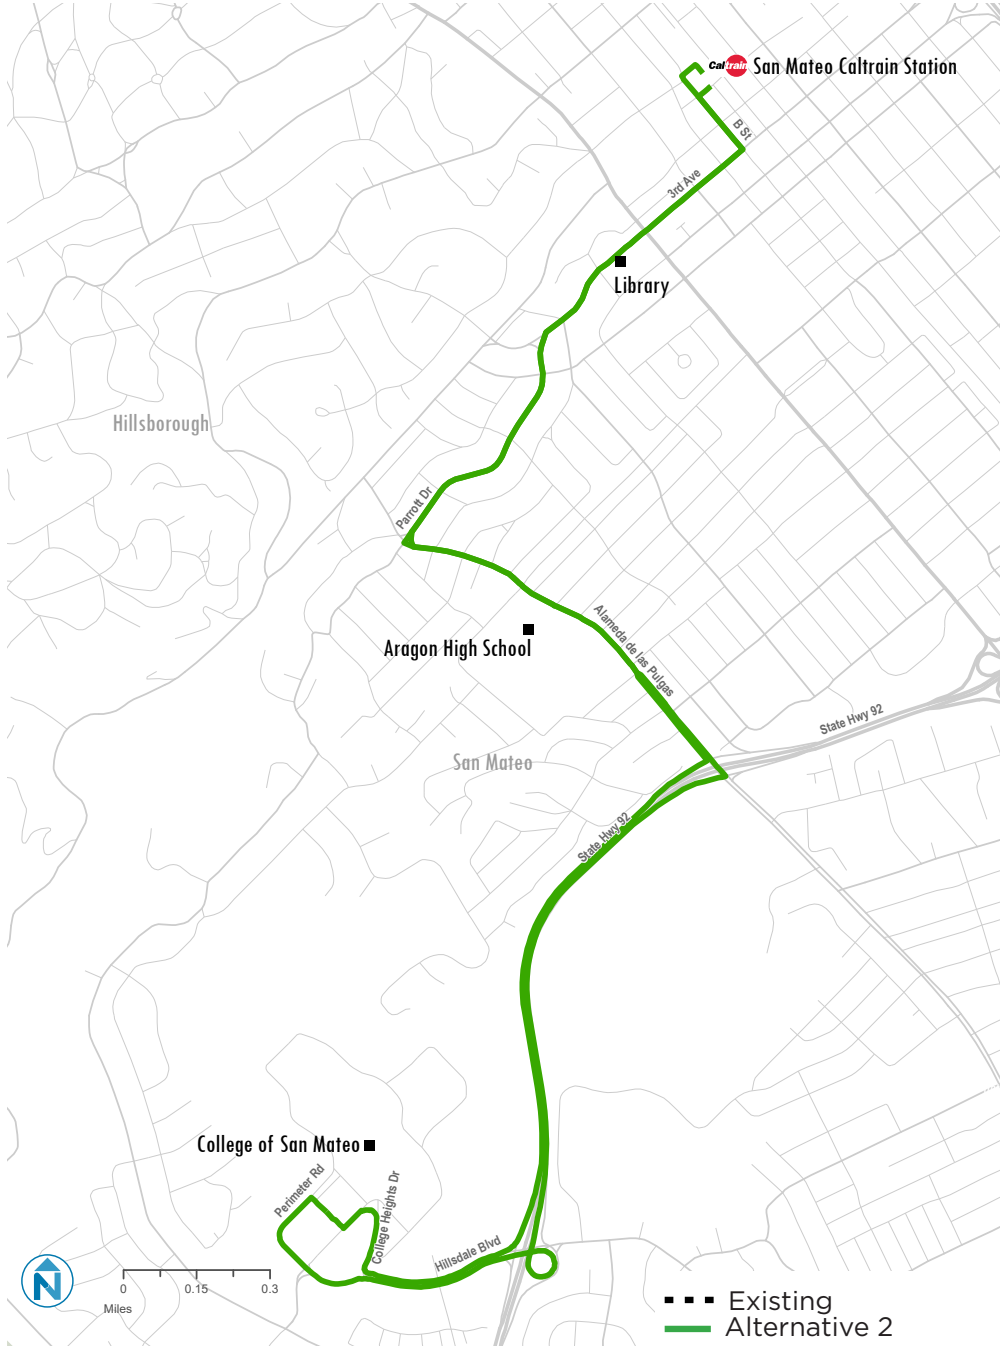

Reimagine SamTrans Alternatives 重塑 SamTrans Reimagina las Alternativas de SamTrans  
**New: Route 249 - San Mateo Caltrain - College of San Mateo**

**Alternative 2 Alternativa 2 选择2**

**Frequency (min) Frecuencia (minuto) 频率 (分钟)**

Route No.	Day	Peak Hora Pico 高峰 6-9am 3-7pm	Midday Mediodía 中午 9am-3pm	Evening Noche 晚上 7pm-12am
Rt 249 Alt 选择 2	<b>Weekday</b> Día Entre Semana 平日	30	30	30
	<b>Saturday</b> Sábado 周六	30	30	30
	<b>Sunday</b> Domingo 周日	30	30	30