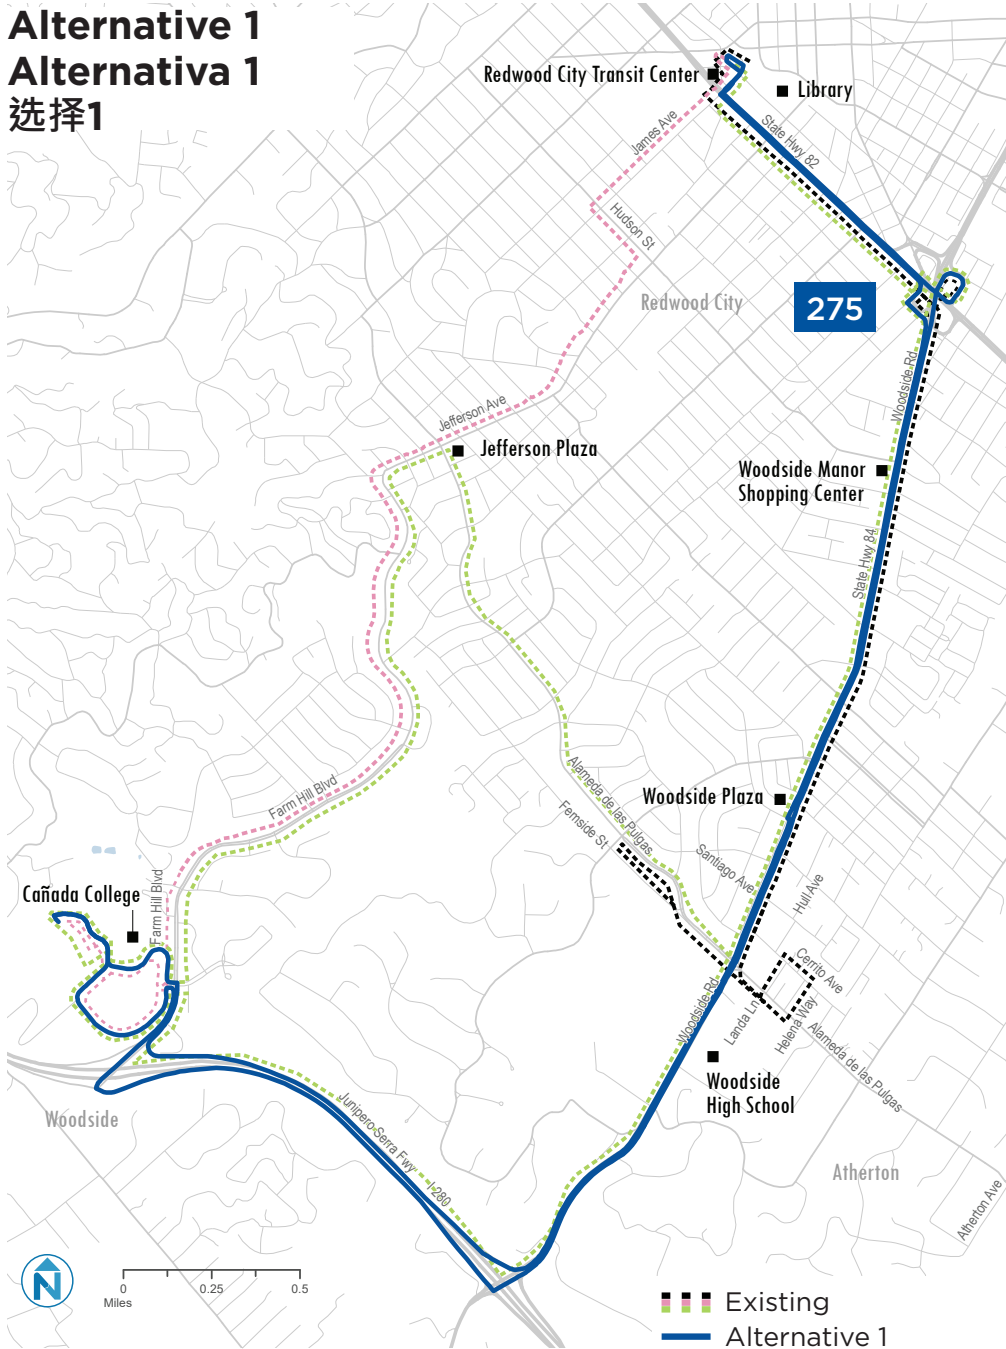

Reimagine SamTrans Alternatives 重塑 SamTrans Reimagina las Alternativas de SamTrans
 Route 274/275/278 - Redwood City Transit Center - Canada College / Alameda and Woodside

Alternative 1
 Alternativa 1
 选择1

Alternative 2
 Alternativa 2
 选择2

Alternative 3 Alternativa 3 选择3

Frequency (min) Frecuencia (minuto) 频率 (分钟)

Route No.	Day	Peak Hora Pico 高峰 6-9am 3-7pm	Midday Mediodía 中午 9am-3pm	Evening Noche 晚上 7pm-12am
Rt 275 Existing Existente 现有	Weekday Día Entre Semana 平日	30	30	-
Rt 274 Existing Existente 现有	Weekday Día Entre Semana 平日	30	30	60
Rt 278 Existing Existente 现有	Saturday Sábado 周六	60	60	60
Rt 275 Alt 选择 1	Weekday Día Entre Semana 平日	20 - 30	30	30
	Saturday Sábado 周六	60	60	60
	Sunday Domingo 周日	60	60	60
Rt 275 Alt 选择 2	Weekday Día Entre Semana 平日	20 - 30	30	30
Rt 274 Alt 选择 2	Weekday Día Entre Semana 平日	30	30	60
Rt 278 Alt 选择 2	Saturday Sábado 周六	60	60	60
Rt 275 Alt 选择 3	Weekday Día Entre Semana 平日	30	30	60
	Saturday Sábado 周六	60	60	60
	Sunday Domingo 周日	60	60	60