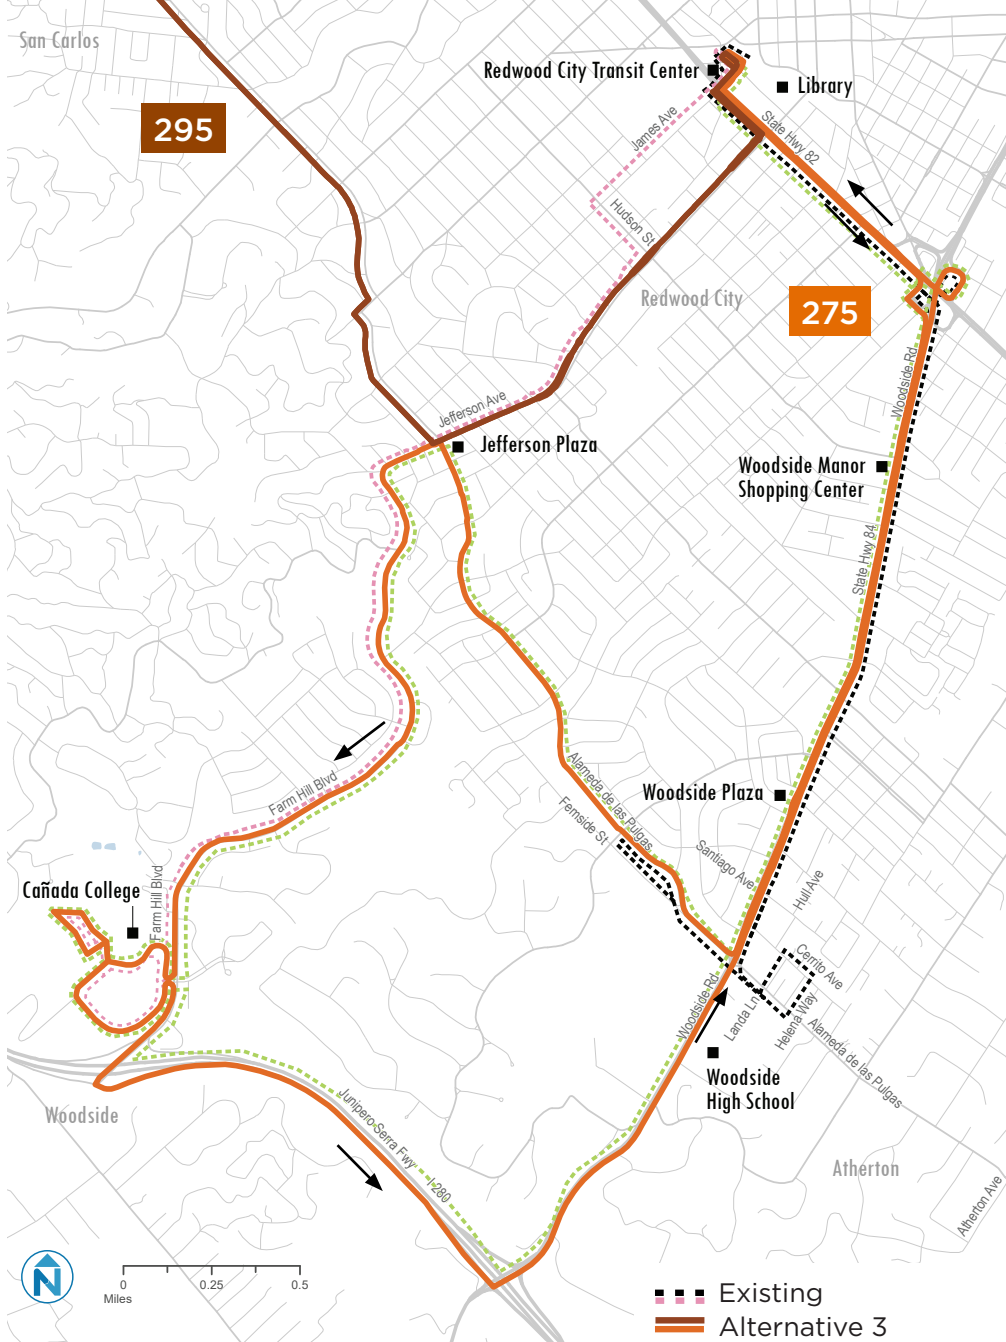

Reimagine SamTrans Alternatives 重塑 SamTrans Reimagina las Alternativas de SamTrans
 Route 274/275/278 - Redwood City Transit Center - Canada College / Alameda and Woodside

Alternative 1
 Alternativa 1
 选择1

Alternative 2
 Alternativa 2
 选择2

Alternative 3 Alternativa 3 选择3

Frequency (min) Frecuencia (minuto) 频率 (分钟)

Route No.	Day	Peak Hora Pico 高峰 6-9am 3-7pm	Midday Mediodía 中午 9am-3pm	Evening Noche 晚上 7pm-12am
Rt 275 Existing Existente 现有	Weekday Día Entre Semana 平日	30	30	-
Rt 274 Existing Existente 现有	Weekday Día Entre Semana 平日	30	30	60
Rt 278 Existing Existente 现有	Saturday Sábado 周六	60	60	60
Rt 275 Alt 选择 1	Weekday Día Entre Semana 平日	20 - 30	30	30
	Saturday Sábado 周六	60	60	60
	Sunday Domingo 周日	60	60	60
Rt 275 Alt 选择 2	Weekday Día Entre Semana 平日	20 - 30	30	30
Rt 274 Alt 选择 2	Weekday Día Entre Semana 平日	30	30	60
Rt 278 Alt 选择 2	Saturday Sábado 周六	60	60	60
Rt 275 Alt 选择 3	Weekday Día Entre Semana 平日	30	30	60
	Saturday Sábado 周六	60	60	60
	Sunday Domingo 周日	60	60	60