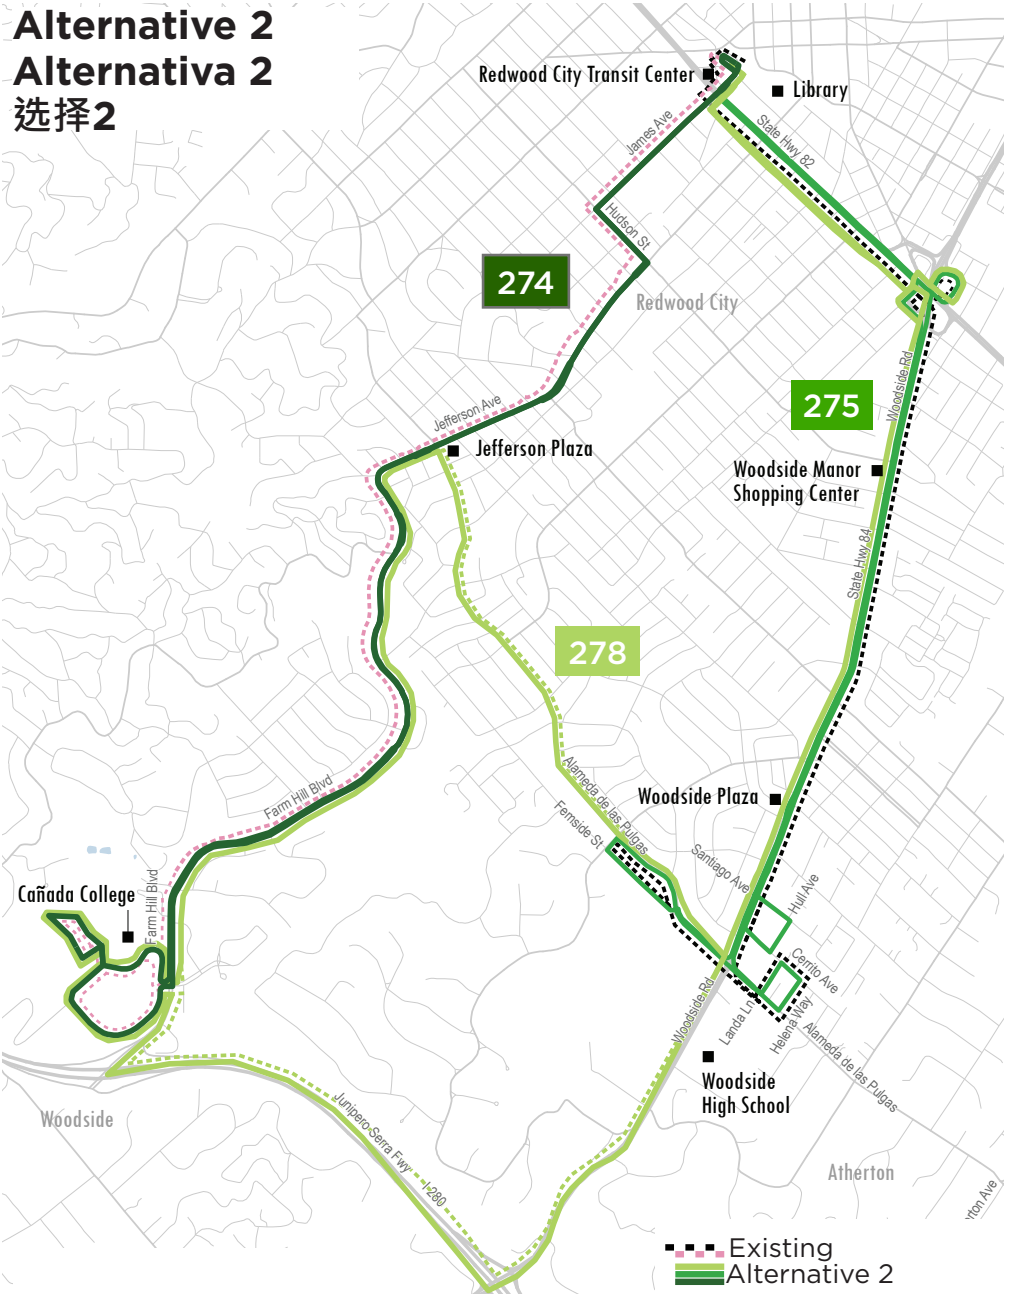

Reimagine SamTrans Alternatives 重塑 SamTrans Reimagina las Alternativas de SamTrans
 Route 274/275/278 - Redwood City Transit Center - Canada College / Alameda and Woodside

Alternative 1
 Alternativa 1
 选择1

Alternative 2
 Alternativa 2
 选择2

Alternative 3 Alternativa 3 选择3

Frequency (min) Frecuencia (minuto) 频率 (分钟)

Route No.	Day	Peak Hora Pico 高峰 6-9am 3-7pm	Midday Mediodía 中午 9am-3pm	Evening Noche 晚上 7pm-12am
Rt 275 Existing Existente 现有	Weekday Día Entre Semana 平日	30	30	-
Rt 274 Existing Existente 现有	Weekday Día Entre Semana 平日	30	30	60
Rt 278 Existing Existente 现有	Saturday Sábado 周六	60	60	60
Rt 275 Alt 选择 1	Weekday Día Entre Semana 平日	20 - 30	30	30
	Saturday Sábado 周六	60	60	60
	Sunday Domingo 周日	60	60	60
Rt 275 Alt 选择 2	Weekday Día Entre Semana 平日	20 - 30	30	30
Rt 274 Alt 选择 2	Weekday Día Entre Semana 平日	30	30	60
Rt 278 Alt 选择 2	Saturday Sábado 周六	60	60	60
Rt 275 Alt 选择 3	Weekday Día Entre Semana 平日	30	30	60
	Saturday Sábado 周六	60	60	60
	Sunday Domingo 周日	60	60	60