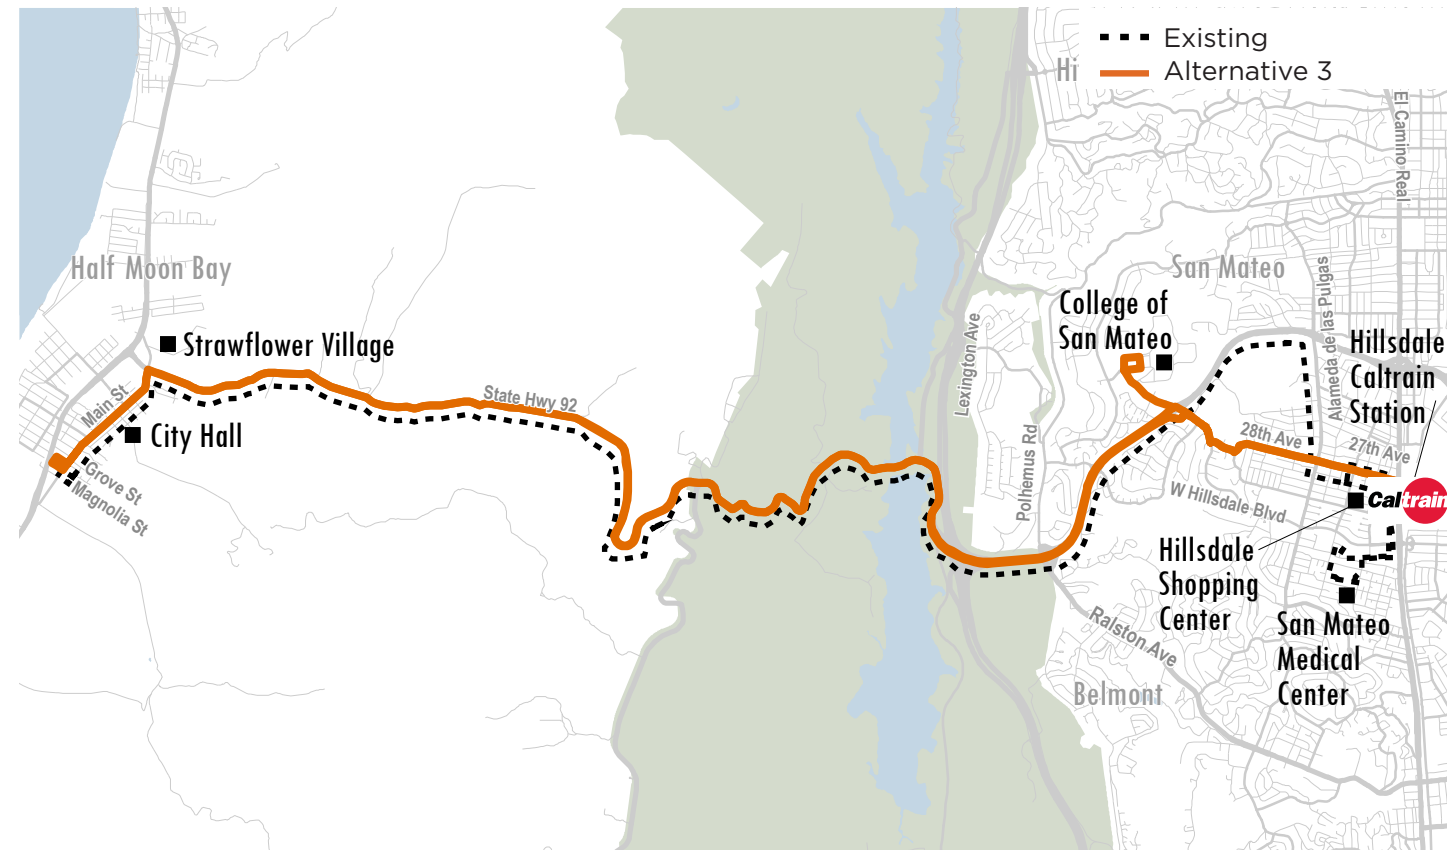

Reimagine SamTrans Alternatives 重塑 SamTrans Reimagina las Alternativas de SamTrans
Route 294 - San Mateo Medical Center - Main / Poplar

Alternative 1 Alternativa 1 选择1

Alternative 2 Alternativa 2 选择2

Alternative 3 Alternativa 3 选择3

Frequency (min)
Frecuencia (minuto)
频率 (分钟)

Route No.	Day	Peak Hora Pico 高峰 6-9am 3-7pm	Midday Mediodía 中午 9am-3pm	Evening Noche 晚上 7pm-12am
Rt 294 Existing Existente 现有	Weekday Día Entre Semana 平日	60	120	120
	Saturday Sábado 周六	60	60	60
	Sunday Domingo 周日	60	60	60
Rt 294 Alternate 1 Alternativa 1 选择1	Weekday Día Entre Semana 平日	60	60	60
	Saturday Sábado 周六	60	60	60
	Sunday Domingo 周日	60	60	60
Rt 294 Alternative 2 Alternativa 2 选择2	Same frequency as existing Igual frecuencia que la existente 跟现有频率相同			
Rt 294 Alternative 3 Alternativa 3 选择3	Same frequency as alternative 1 Igual frecuencia que la alternativa 1 跟选择1相同			