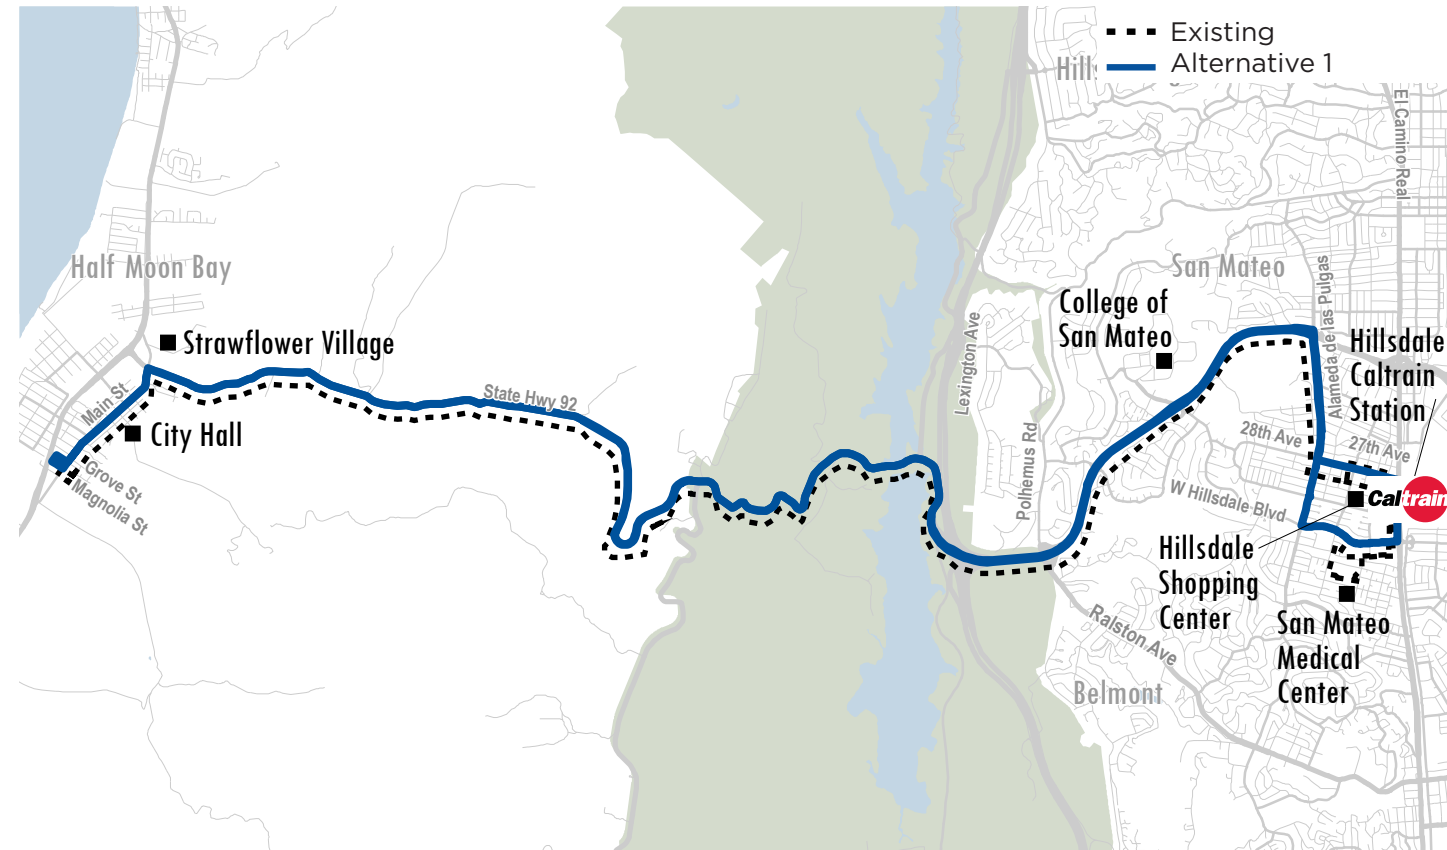

Reimagine SamTrans Alternatives 重塑 SamTrans Reimagina las Alternativas de SamTrans
Route 294 - San Mateo Medical Center - Main / Poplar

Alternative 1 Alternativa 1 选择1

Alternative 2 Alternativa 2 选择2

Alternative 3 Alternativa 3 选择3

Frequency (min)
Frecuencia (minuto)
频率 (分钟)

Route No.	Day	Peak Hora Pico 高峰 6-9am 3-7pm	Midday Mediodía 中午 9am-3pm	Evening Noche 晚上 7pm-12am
Rt 294 Existing Existente 现有	Weekday Día Entre Semana 平日	60	120	120
	Saturday Sábado 周六	60	60	60
	Sunday Domingo 周日	60	60	60
Rt 294 Alternate 1 Alternativa 1 选择1	Weekday Día Entre Semana 平日	60	60	60
	Saturday Sábado 周六	60	60	60
	Sunday Domingo 周日	60	60	60
Rt 294 Alternative 2 Alternativa 2 选择2	Same frequency as existing Igual frecuencia que la existente 跟现有频率相同			
Rt 294 Alternative 3 Alternativa 3 选择3	Same frequency as alternative 1 Igual frecuencia que la alternativa 1 跟选择1相同			