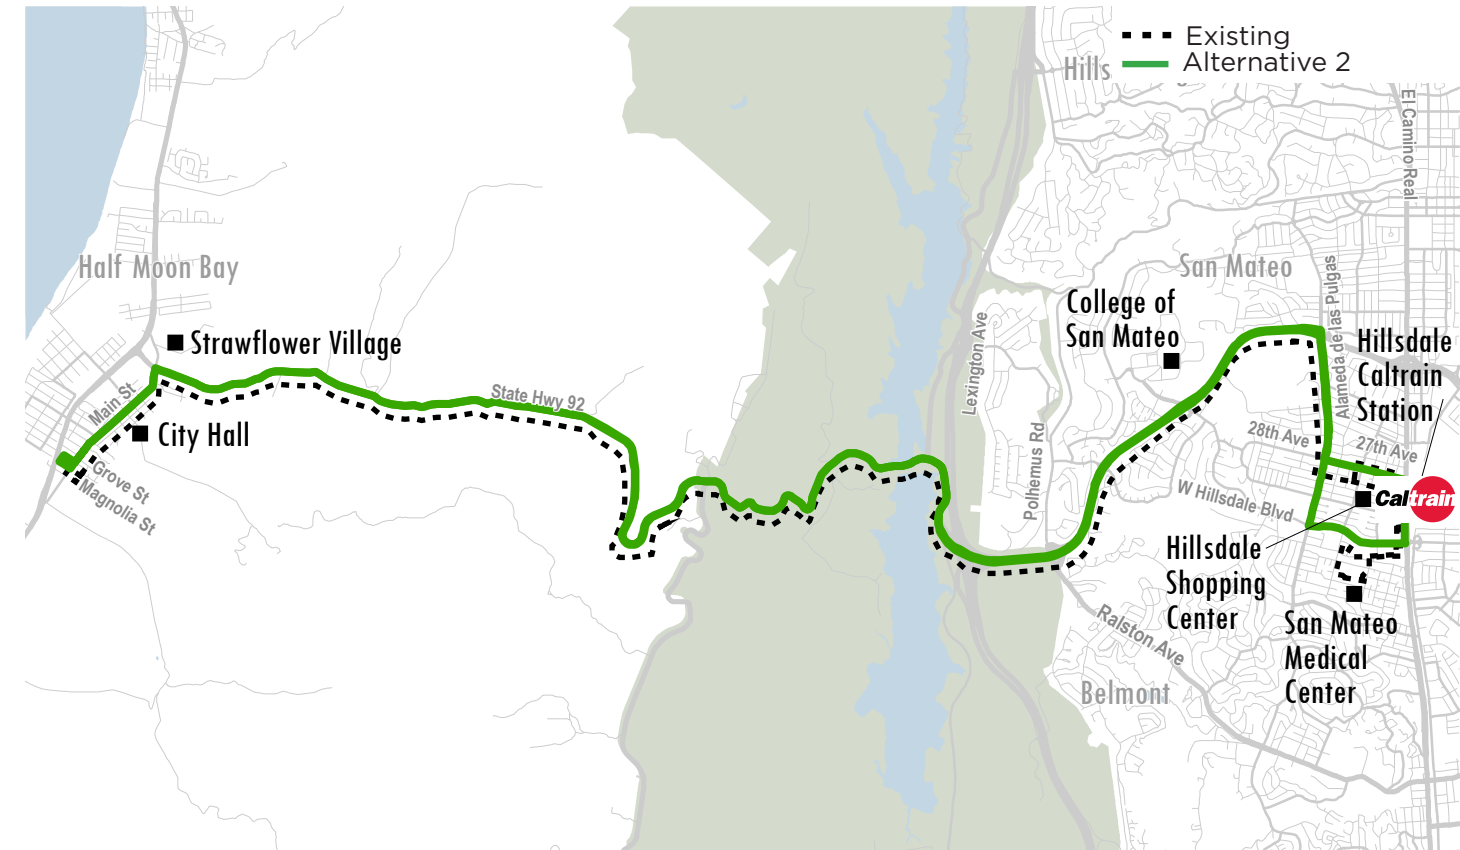

Reimagine SamTrans Alternatives 重塑 SamTrans Reimagina las Alternativas de SamTrans
Route 294 - San Mateo Medical Center - Main / Poplar

Alternative 1 Alternativa 1 选择1

Alternative 2 Alternativa 2 选择2

Alternative 3 Alternativa 3 选择3

Frequency (min)
Frecuencia (minuto)
频率 (分钟)

Route No.	Day	Peak Hora Pico 高峰 6-9am 3-7pm	Midday Mediodía 中午 9am-3pm	Evening Noche 晚上 7pm-12am
Rt 294 Existing Existente 现有	Weekday Día Entre Semana 平日	60	120	120
	Saturday Sábado 周六	60	60	60
	Sunday Domingo 周日	60	60	60
Rt 294 Alternate 1 Alternativa 1 选择1	Weekday Día Entre Semana 平日	60	60	60
	Saturday Sábado 周六	60	60	60
	Sunday Domingo 周日	60	60	60
Rt 294 Alternative 2 Alternativa 2 选择2	Same frequency as existing Igual frecuencia que la existente 跟现有频率相同			
Rt 294 Alternative 3 Alternativa 3 选择3	Same frequency as alternative 1 Igual frecuencia que la alternativa 1 跟选择1相同			