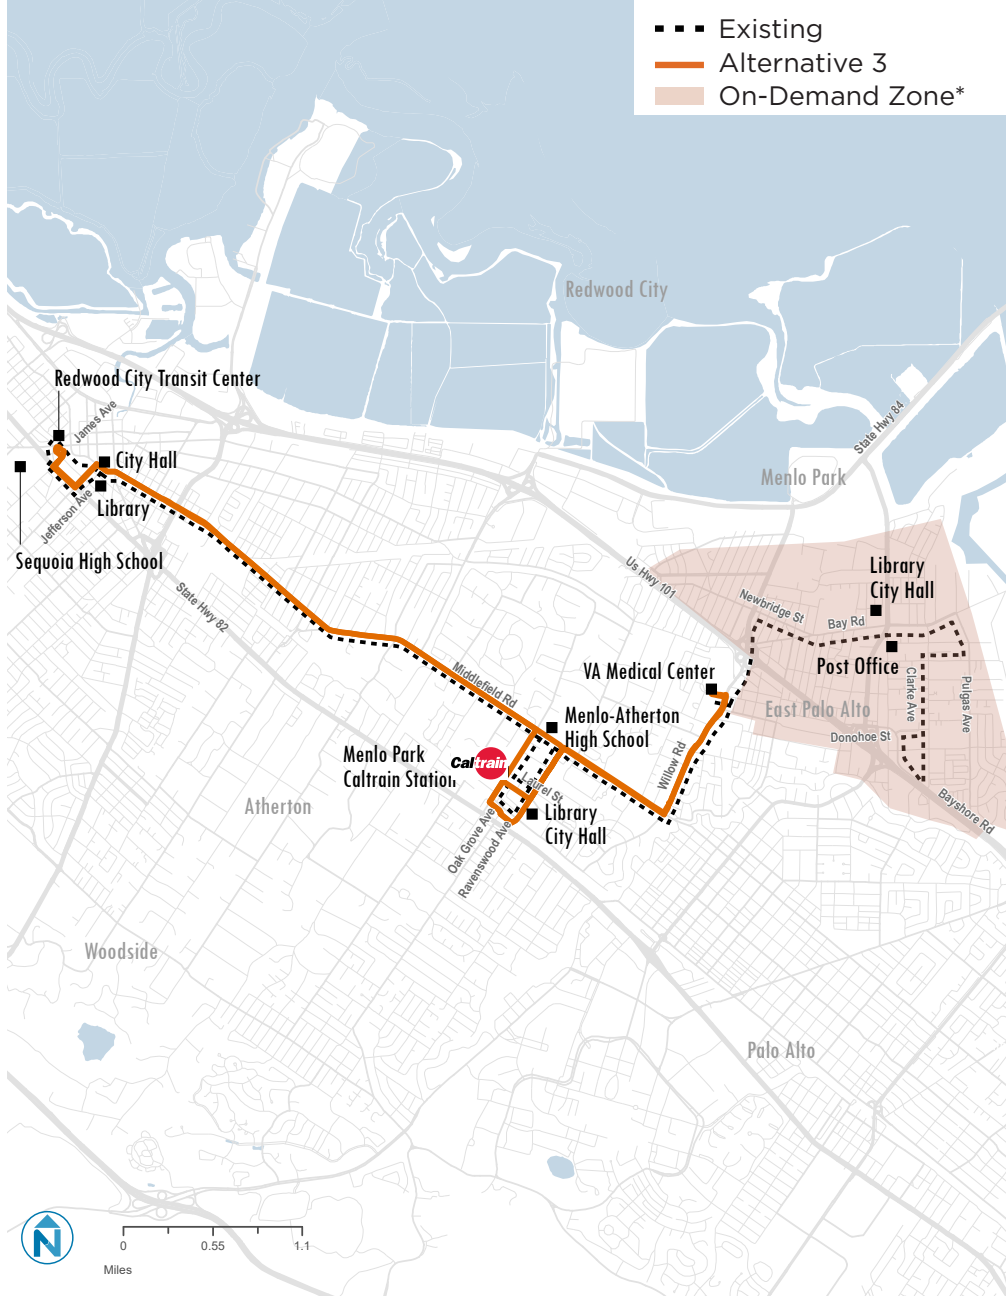

Reimagine SamTrans Alternatives 重塑 SamTrans Reimagina las Alternativas de SamTrans
Route 296 - Redwood City Transit Center - Bayshore / Donohoe

Alternative 1 Alternativa 1 选择1

Alternative 2 Alternativa 2 选择2

**Same alignment as Alternative 1
 Igual alineación que la Alternativa 1
 跟选择1路线相同**

Alternative 3 Alternativa 3 选择3

Frequency (min) Frecuencia (minuto) 频率 (分钟)

Route No.	Day	Peak Hora Pico 高峰 6-9am 3-7pm	Midday Mediodía 中午 9am-3pm	Evening Noche 晚上 7pm-12am
Rt 296 Existing Existente 现有	Weekday Día Entre Semana 平日	20	20	60
	Saturday Sábado 周六	30	30	60
	Sunday Domingo 周日	30	30	60
Rt 296 Alt 选择 1	Weekday Día Entre Semana 平日	15	15	60
	Saturday Sábado 周六	15	15	60
	Sunday Domingo 周日	15	15	60
Rt 296 Alt 选择 2	Same frequency as existing Igual frecuencia que la existente 跟现有频率相同			
Rt 296 Alt 选择 3	Weekday Día Entre Semana 平日	20	20	60
	Saturday Sábado 周六	20	20	60
	Sunday Domingo 周日	20	20	60