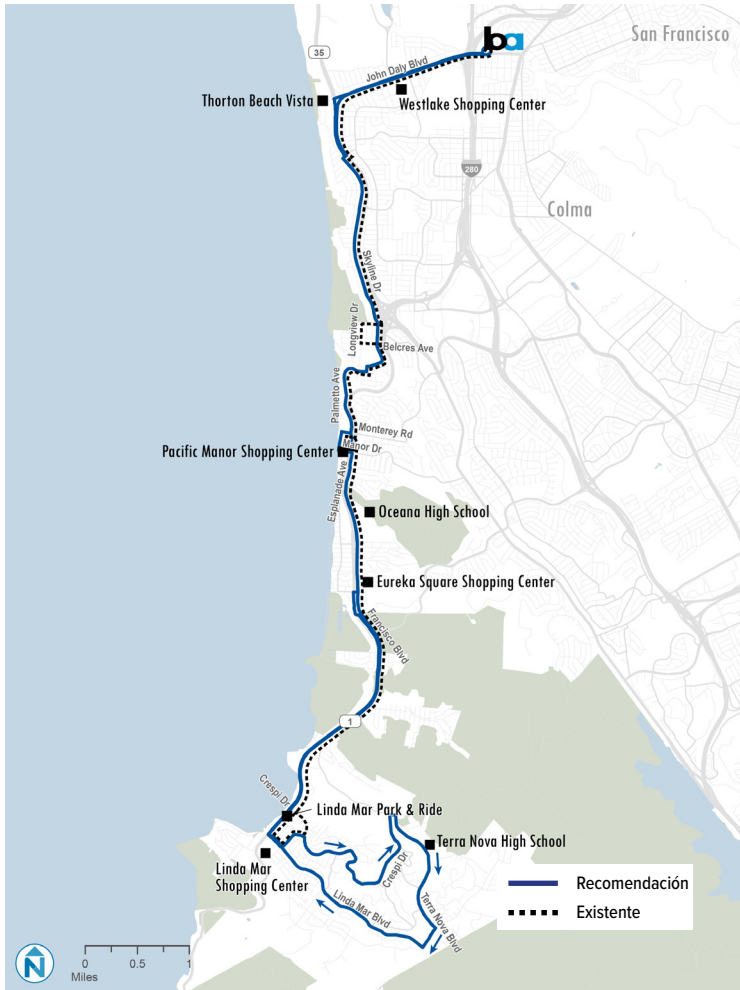

Ruta 110

Linda Mar Park & Ride — Daly City BART

Horarios de Servicio

	Día Entre Semana	Sábado	Domingo
Existente	5:45 AM-10:45 PM	5:45 AM-9:15 PM	5:45 AM-9:15 PM
Recomendado	5:45 AM-10:45 PM	5:45 AM-9:15 PM	5:45 AM-9:15 PM

Descripción del Cambio de Servicio

Servicio existente

La Ruta 110 tiene una cantidad de pasajeros promedio y conecta Pacífica y los vecindarios de Daly City. La cantidad de pasajeros que viaja hacia Daly City es mayor por la mañana y la que viaja desde Daly City es mayor por la tarde. Durante la campaña de comunicación pública, las personas solicitaron un servicio que comience más temprano y un servicio más frecuente durante los fines de semana.

Cambios de ruta propuestos

Coertura (hacia dónde va)

Para reducir el tiempo de viaje para la mayoría de los pasajeros, la Ruta 110 ya no prestará servicio a la desviación de Skyline Drive hacia Longview Drive. Los pasajeros podrán acceder a la ruta con una caminata de cinco minutos hasta una parada en Skyline Drive. En Pacífica, en lugar de terminar en el Park-and-Ride de Linda Mar, la ruta seguirá hasta el vecindario de Linda Mar y rodeará De Solo Drive, Crespi Drive, Terra Nova Boulevard, Oddstad Boulevard y Linda Mar Boulevard. Esta extensión ofrecerá un viaje directo a Daly City y al Tránsito Rápido del Área de la Bahía (BART) para los residentes de Linda Mar.

Continuarán los viajes de la Ruta 110 que operan solo los días escolares y prestan servicios a Oceana y Terra Nova High School, pero se cambiará el nombre de la ruta a Ruta 10.

Frecuencia (con qué frecuencia opera)

La Ruta 110 operará con más frecuencia durante el mediodía de lunes a viernes y los fines de semana. La ruta operará cada 30 minutos durante los periodos pico y al mediodía, los siete días de la semana.

Horas de servicio (cuándo opera)

Las horas de servicio no cambiarán en la nueva red.

Frecuencia

	Día	Hora Pico (minutos) (6-9am, 3-7pm)	Mediodía (minutos) (9am-3pm)	Noche (minutos) (7pm-12am)
Existente	Día Entre Semana	30	60	60
	Sábado	60	60	60
	Domingo	60	60	60
Recomendado	Día Entre Semana	30	20-30	60
	Sábado	30	30	60
	Domingo	30	30	60