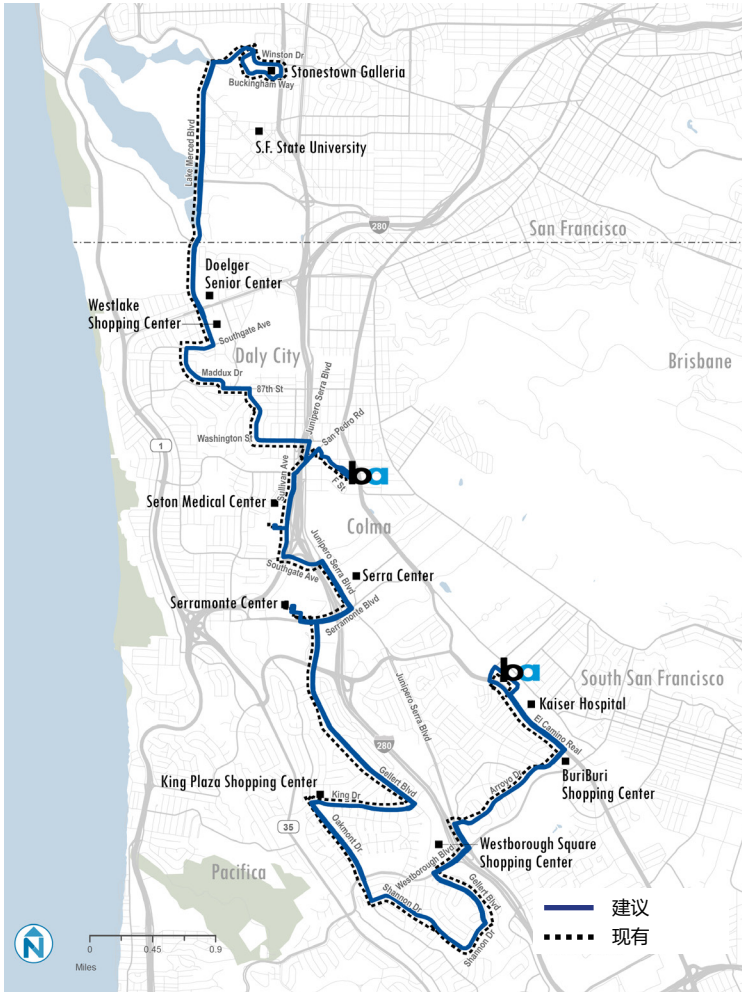

122号线

South SF BART — Stonestown / SF State

车次时间

	工作日	周六	周日
现有车次	上午5:15 - 晚上11:15	上午8:00 - 晚上11:30	上午8:00 - 晚上11:30
建议	上午5:15 - 晚上11:15	上午8:00 - 晚上11:30	上午8:00 - 晚上11:30

线路变更说明

现有车次

122 号线途经南旧金山、San Bruno、Colma、Daly City 和旧金山 Stonestown (石头城) 地区的许多区域, 客流量处于平均水平。在公共宣传期间, 人们要求周末提前发车并提高发车频率。

提议的线路变更覆盖范围 (途经站点)

未提议变更线路。

频率 (发车间隔)

未提议变更频率。

车次时间 (运营时间)

未提议变更车次时间。

频率

	日期	高峰期 (分钟) (上午6-9, 下午3-7)	日中 (分钟) (上午9-下午3)	夜间 (分钟) (晚上7-午夜12)
现有	工作日	30	30	30
	周六	30	30	30
	周日	30	30	30
建议	工作日	30	30	30
	周六	30	30	30
	周日	30	30	30