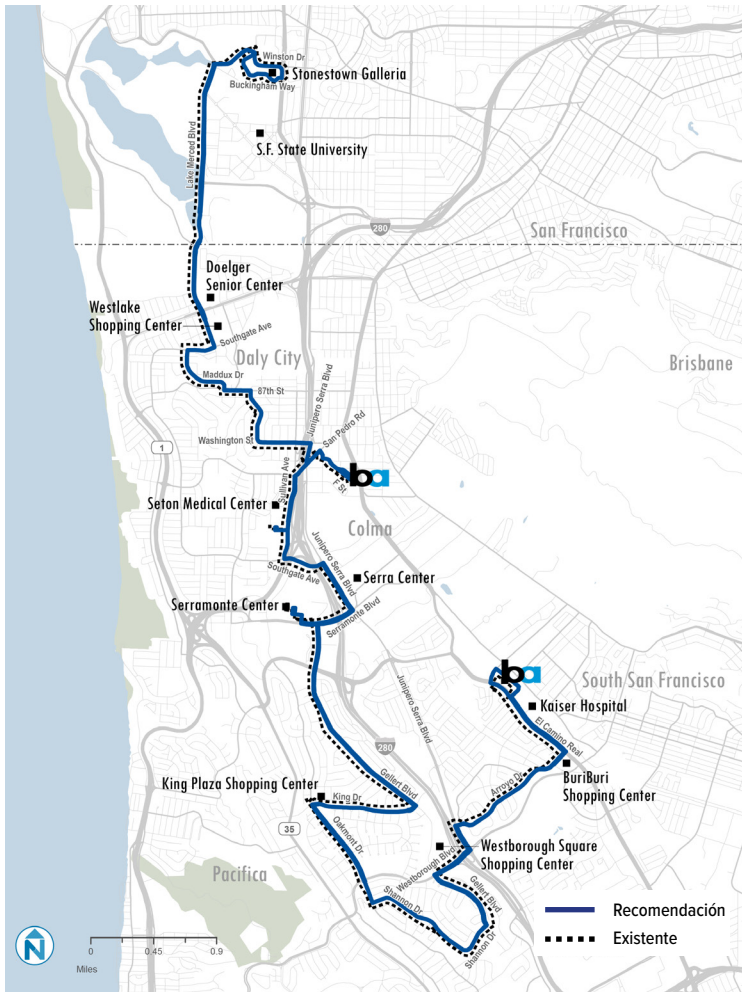

Ruta 122

South SF BART — Stonestown / SF State

Horarios de Servicio

	Día Entre Semana	Sábado	Domingo
Existente	5:15 AM-11:15 PM	8:00 AM-11:30 PM	8:00 AM-11:30 PM
Recomendado	5:15 AM-11:15 PM	8:00 AM-11:30 PM	8:00 AM-11:30 PM

Descripción del Cambio de Servicio

Servicio existente

La Ruta 122 presta servicio a muchas áreas en el sur de San Francisco, San Bruno, Colma, Daly City y el área de Stonestown en San Francisco con una cantidad de pasajeros promedio. Durante la campaña de comunicación pública, las personas solicitaron un servicio que comience más temprano y tenga una mejor frecuencia durante los fines de semana.

Frecuencia

	Día	Hora Pico (minutos) (6-9am, 3-7pm)	Mediodía (minutos) (9am-3pm)	Noche (minutos) (7pm-12am)
Existente	Día Entre Semana	30	30	30
	Sábado	30	30	30
	Domingo	30	30	30
Recomendado	Día Entre Semana	30	30	30
	Sábado	30	30	30
	Domingo	30	30	30