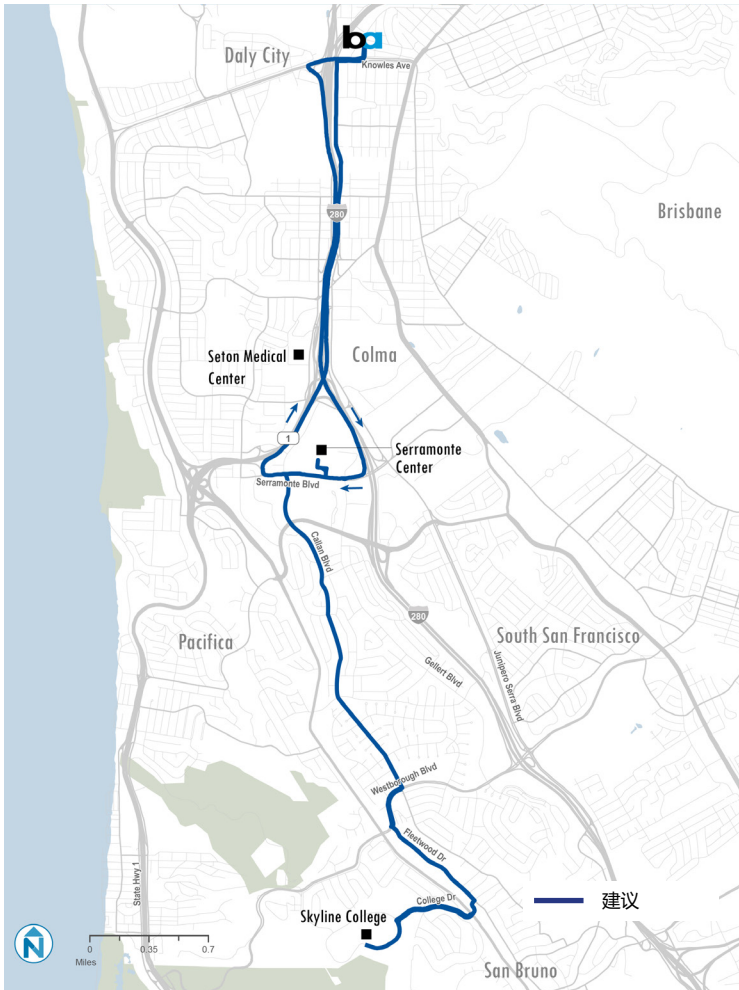

124号线

Skyline College Limited: Daly City BART — Serramonte — Skyline College

车次时间

	工作日	周六	周日
现有车次	—	—	—
建议	上午6:30 - 晚上10:00	—	—

线路变更说明

124 号线是 SamTrans 公交车系统中的一条新线路。Skyline College 提供 Daly City BART 和 Skyline College 之间的免费班车车次。在学校开课期间，班车在工作日从早上 7:30 到晚上 6:45 之间每小时一班。目前，121 和 140 号线提供通往 Skyline College 的车次。但是，乘坐 121 号线到 Skyline College 比乘坐免费班车要多花 30 分钟左右。乘客表示，121 号线从 Daly City 到 Skyline College 的时间过长。

提议的线路详细信息

覆盖范围（途经站点）

124 号线将是一条连接 Daly City BART、Serramonte 和 Skyline College 的新线路。它将在 Daly City 和 Serramonte 之间设置数量有限的站点，提高这两个主要目的地之间的通行速度，以及乘车前往 Skyline College 的速度。此外，124 号线将提供从 Callan Boulevard 到 Daly City BART 的特快车次，让通勤者更快到达 BART。121 号线将继续途经 Serramonte Center 和 Skyline College。

频率（发车间隔）

在高峰和午间时段，124 号线每 30 分钟一班，晚上则每 60 分钟一班。

车次时间（运营时间）

124 号线的运营时间仅为工作日早上 6:30 至晚上 10:00。

频率

	日期	高峰期 (分钟) (上午6-9, 下 午3-7)	日中 (分钟) (上午9-下 午3)	夜间 (分钟) (晚上7-午夜 12)
现有	工作日	—	—	—
	周六	—	—	—
	周日	—	—	—
建议	工作日	30	30	60
	周六	—	—	—
	周日	—	—	—