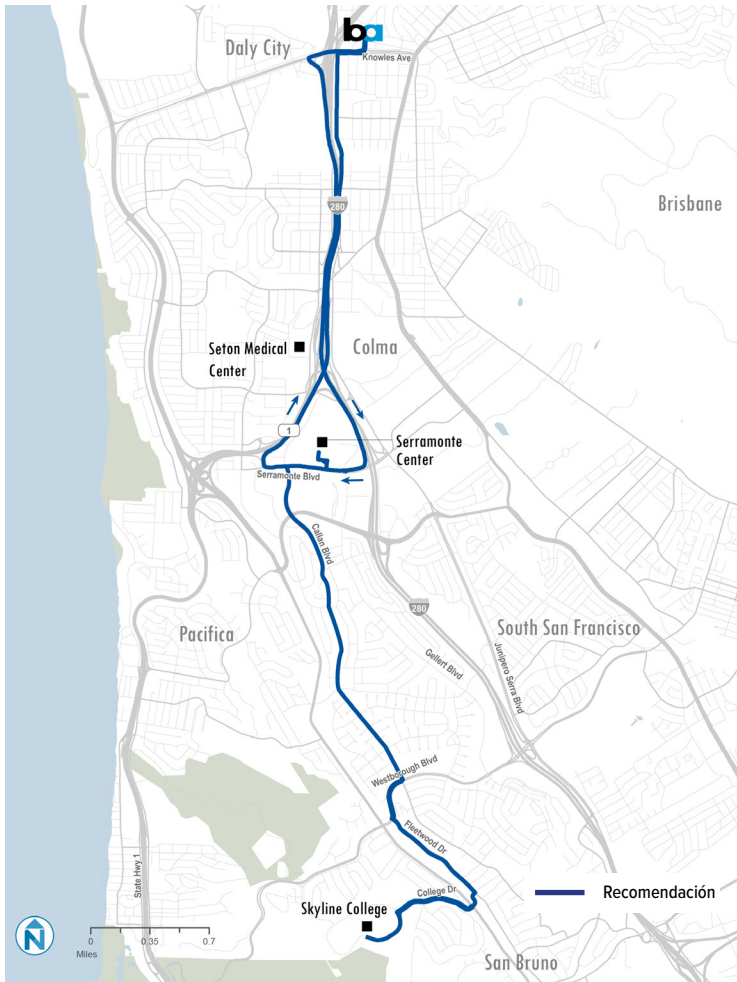

Ruta 124

Skyline College Limited: Daly City BART — Serramonte — Skyline College

Horarios de Servicio

	Día Entre Semana	Sábado	Domingo
Existente	—	—	—
Recomendado	6:30 AM-10:00 PM	—	—

Descripción del Cambio de Servicio

La Ruta 124 constituirá una ruta nueva en el sistema de autobuses SamTrans.

Skyline College ofrece un servicio de transporte gratuito entre la estación de Daly City del BART y Skyline College. El servicio de transporte funciona cada hora entre las 7:30 a. m. y las 6:45 p. m. los días de semana durante el período escolar. Actualmente, el servicio a Skyline College está disponible en las Rutas 121 y 140. Sin embargo, los viajes a Skyline College tardan aproximadamente 30 minutos más en la Ruta 121 que en el servicio de transporte gratuito. Los pasajeros han indicado que el viaje a Skyline College desde Daly City toma demasiado tiempo en la Ruta 121.

Detalles de ruta propuestos

Cobertura (hacia dónde va)

La Ruta 124 será una ruta nueva que conectará la estación de Daly City del BART, Serramonte y Skyline College. Tendrá paradas limitadas entre Daly City y Serramonte y ofrecerá conexiones más rápidas entre estos dos destinos principales y un viaje más rápido a Skyline College. Además, la Ruta 124 prestará un servicio expreso desde Callan Boulevard hasta la estación de Daly City del BART, lo que ofrecerá a los viajeros un servicio más rápido a BART.

La Ruta 121 seguirá prestando servicio a Serramonte Center y Skyline College.

Frecuencia (con qué frecuencia opera)

La Ruta 124 operará cada 30 minutos durante los períodos pico y al mediodía y cada 60 minutos más tarde en la noche.