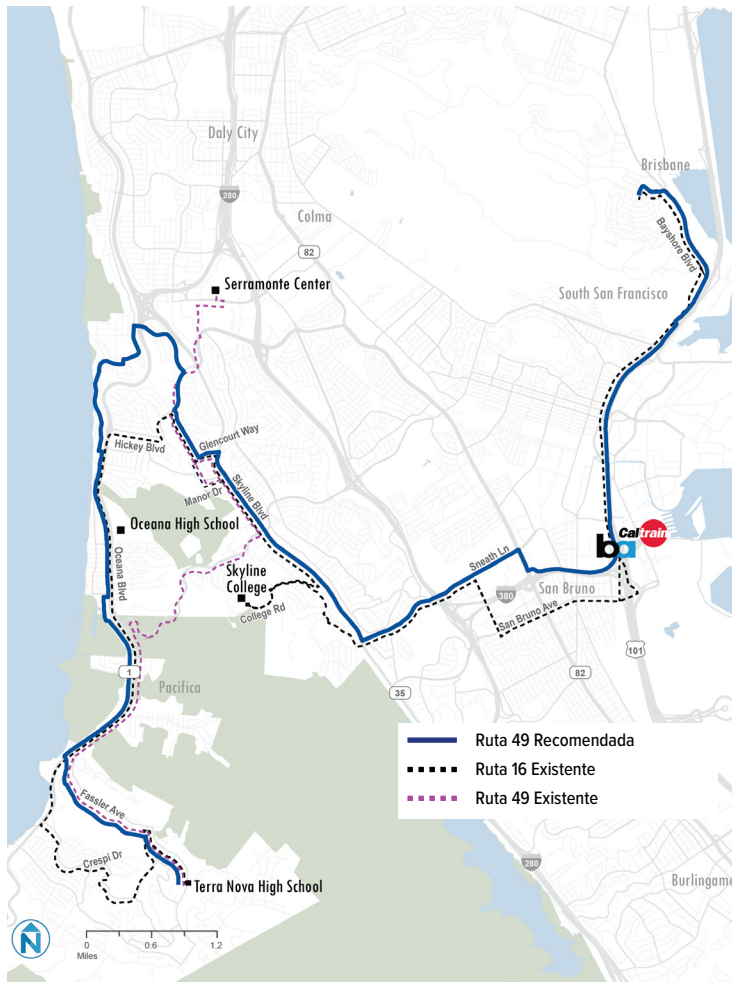

# Rutas 16/49

## Ruta de la Escuela

## Descripción del Cambio de Servicio

Las Rutas 16 y 49 prestan servicio a Terra Nova High School en Pacifica. Ninguna ruta transporta una carga completa de pasajeros. Las Rutas 16 y 49 se fusionaron en la Ruta 49 en agosto de 2021 para mejorar la eficiencia y mantener el servicio en casi todas las áreas y para casi todos los pasajeros.

La alineación revisada presta servicio a Sharp Park, Skyline Drive, Gateway Drive, Hickey Boulevard, Inverness Drive, Skyline Boulevard y luego continúa hasta Brisbane por San Bruno Avenue y la Ruta US-101. El viaje a Brisbane es aproximadamente tres minutos más largo que el servicio anterior con dos rutas.