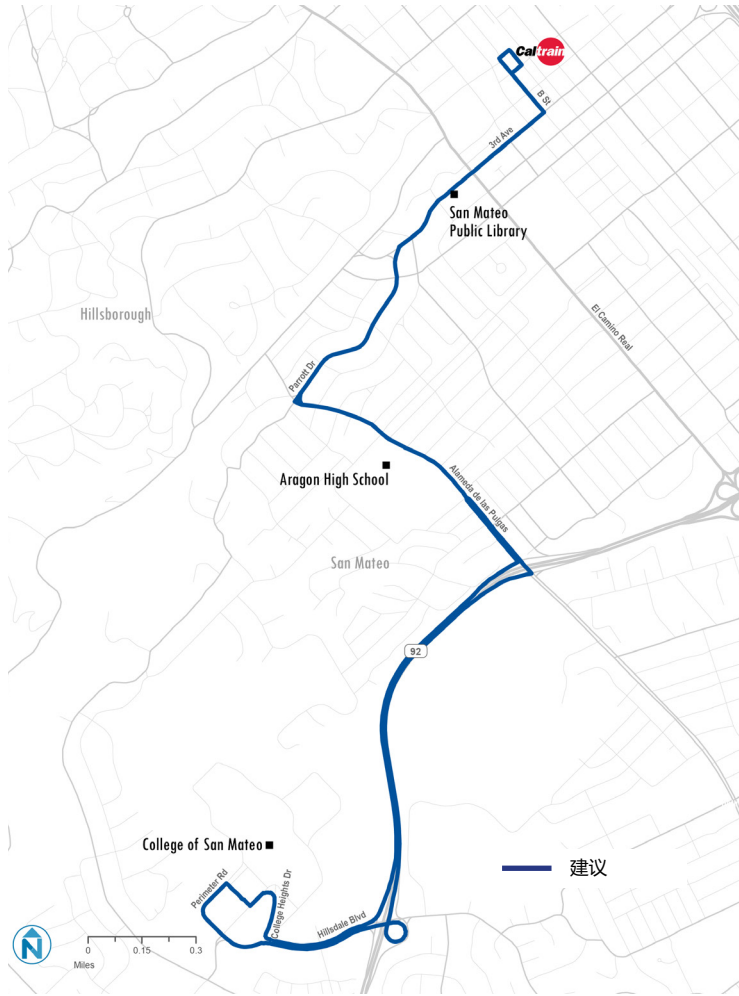

# 249号线

## San Mateo — College of San Mateo

### 提议的线路详细信息 覆盖范围 (途经站点)

249 号线是 SamTrans 的一条新线路，经由 West 3rd Avenue、Parrott Drive、Alameda de las Pulgas 和 CA-92 通往 College of San Mateo (CSM, 圣马刁郡学院) 和 San Mateo (圣马刁郡) 中心地区。此线路将为 San Mateo 中心、Caltrain 和 College of San Mateo 之间提供更快、更直接的线路，更好地服务于现有的学生居住模式。

### 频率 (发车间隔)

249 号线工作日每 30 分钟一班，周末每 60 分钟一班。