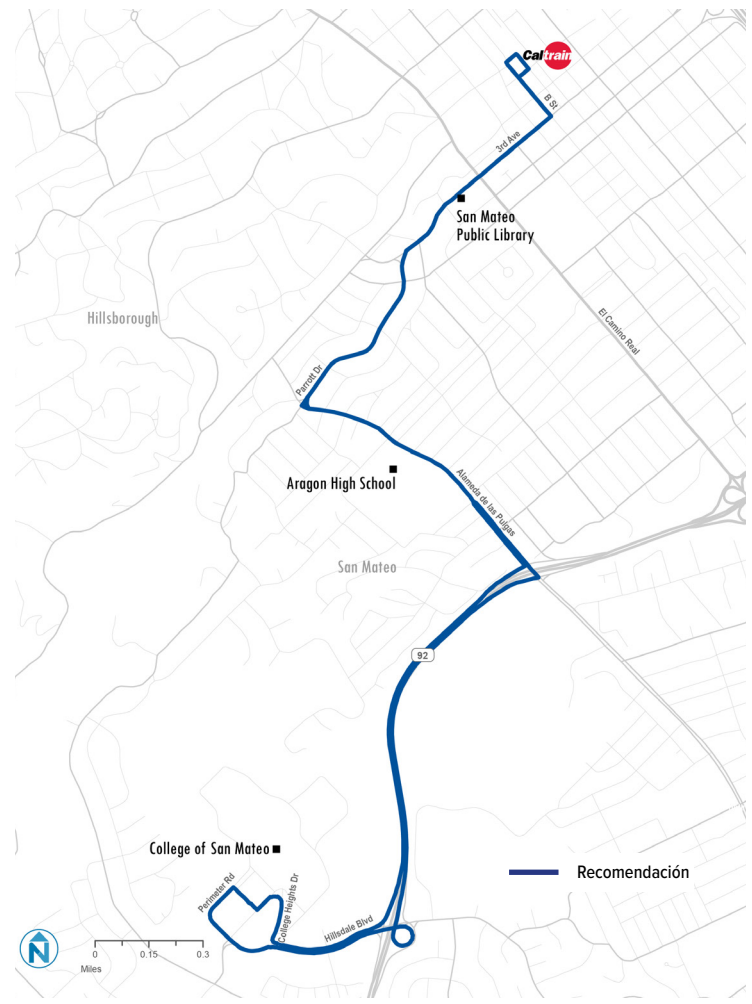

Ruta 249

San Mateo — College of San Mateo

Horarios de Servicio

	Día Entre Semana	Sábado	Domingo
Existente		Nuevo	
Recomendado	6:00 AM-7:00 PM	8:00 AM-7:00 PM	8:00 AM-7:00 PM

Descripción del Cambio de Servicio

Detalles de ruta propuestos

Cobertura (hacia dónde va)

La Ruta 249 será una nueva ruta de SamTrans que conectará el College of San Mateo (CSM) y el área del centro de San Mateo a través de la West 3rd Avenue, Parrott Drive, Alameda de las Pulgas y CA-92. Esta ruta ofrecerá una ruta más rápida y directa entre el centro de San Mateo, Caltrain y College of San Mateo y brindará un mejor servicio a los patrones residenciales de estudiantes existentes.

Frecuencia (con qué frecuencia opera)

La Ruta 249 opera cada 30 minutos de lunes a viernes y cada 60 minutos los fines de semana.

Horas de servicio (cuándo opera)

La Ruta 249 operará de 6:00 a. m. a 7:00 p. m. de lunes a viernes y de 8:00 a. m. a 7:00 p. m. los fines de semana.

Frecuencia

	Día	Hora Pico (minutos) (6-9am, 3-7pm)	Mediodía (minutos) (9am-3pm)	Noche (minutos) (7pm-12am)
Existente	Día Entre Semana	Nuevo		
	Sábado	Nuevo		
	Domingo	Nuevo		
Recomendado	Día Entre Semana	30	30	30
	Sábado	60	60	60
	Domingo	60	60	60