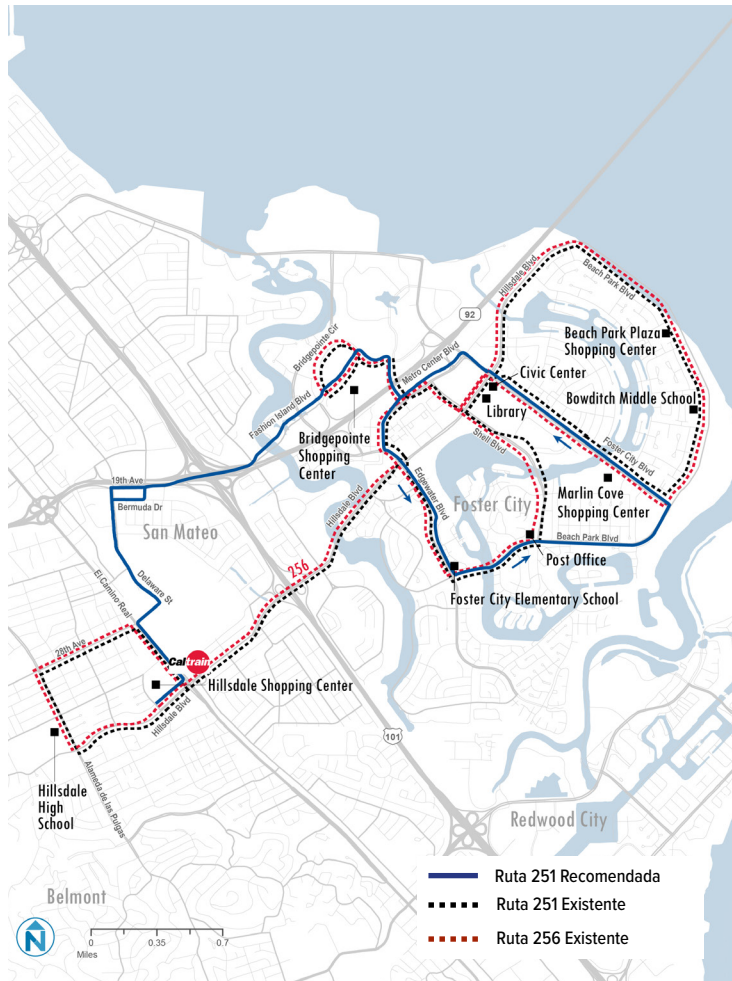

Ruta 251 y 256

Foster City — Hillsdale Mall

Descripción del Cambio de Servicio

Servicio existente

Las Rutas 251 y 256 son dos rutas en bucle que prestan servicio en Foster City. Ambas rutas tienen poca cantidad de pasajeros y muchos viajes no llevan pasajeros, pero los viajes escolares en ambas rutas tienen una gran cantidad de pasajeros. Las Rutas 251 y 256 también se superponen con rutas del servicio de transporte en Foster City. Ambas rutas tienen problemas de confiabilidad derivados de la congestión en Hillsdale Boulevard. Los comentarios del público incluyeron pedidos de servicio dominical, mejor confiabilidad y un diseño de ruta más claro.

Cambios de ruta propuestos

Cobertura (hacia dónde va)

En la nueva red, las Rutas 251 y 256 se fusionan en una sola ruta simple que presta servicio a las paradas con mayor cantidad de pasajeros y las áreas más densas de Foster City. Una nueva ruta, la Ruta 251, prestará servicio a Foster City Boulevard, Beach Park Boulevard y Edgewater Boulevard. El autobús usará Fashion Island Boulevard para evitar el tráfico en Hillsdale Boulevard dentro y fuera de Foster City. Los residentes de partes de Hillsdale Boulevard, Beach Park Boulevard y Shell Boulevard tendrán que caminar más de lo que lo hacen hoy para acceder al autobús.

El servicio operará cada 60 minutos, los siete días de la semana.

Horas de servicio (cuándo opera)

La nueva Ruta 251 recibirá un nuevo servicio dominical. La Ruta 251 operará de 6:30 a. m. a 8:30 p. m. durante los días de semana y de 7:30 a. m. a 7:00 p. m. durante los fines de semana.

Ruta 256 Horario de Servicio

	Día Entre Semana	Sábado	Domingo
Existente	6:50 AM-3:30 PM	7:30 AM-8:15 PM	—
Recomendado	Borrar Route		

Ruta 256 Frecuencia

	Día	Hora Pico (minutos) (6-9am, 3-7pm)	Mediodía (minutos) (9am-3pm)	Noche (minutos) (7pm-12am)
Existente	Día Entre Semana	—	120	—
	Sábado	120	120	120
	Domingo	—	—	—
Recomendado	Día Entre Semana	Borrar Route		
	Sábado			
	Domingo			