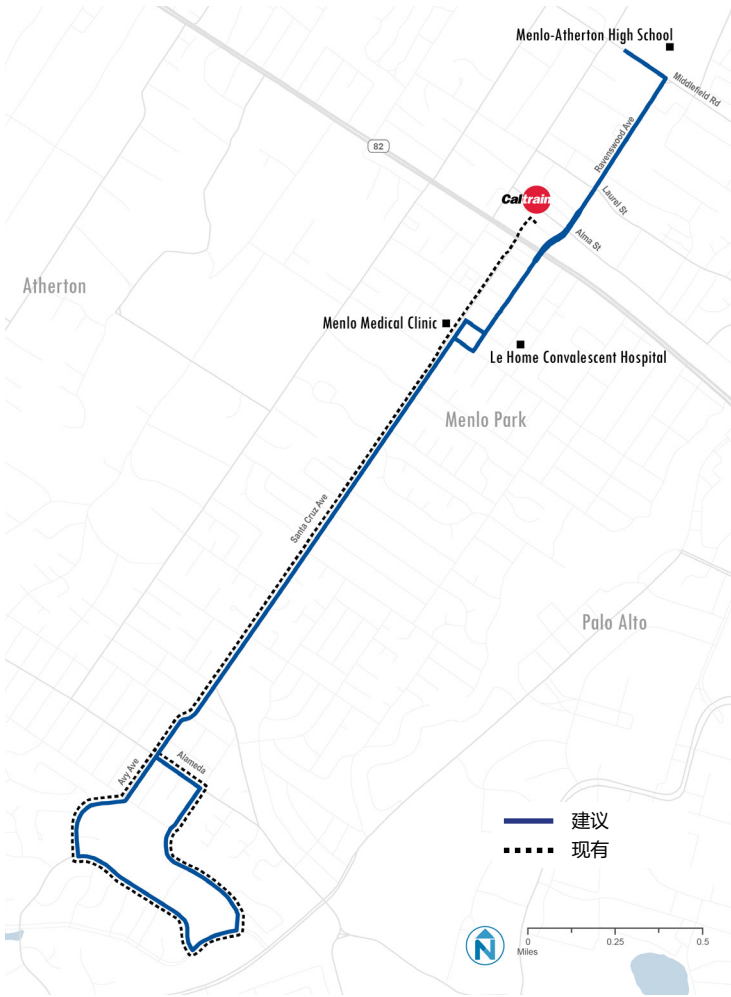

# 286号线

## Middlefield / Oak Grove — Sharon Park

### 车次时间

	工作日	周六	周日
现有车次	上午7:00 - 上午9:15, 下午3:30 - 下午6:00	—	—
建议	上午8:30 - 上午9:15, 下午4:15 - 下午5:00	—	—

### 现有车次

286 号线客流量低且仅在高峰时段运营，专为往返于学校的乘客而设计。