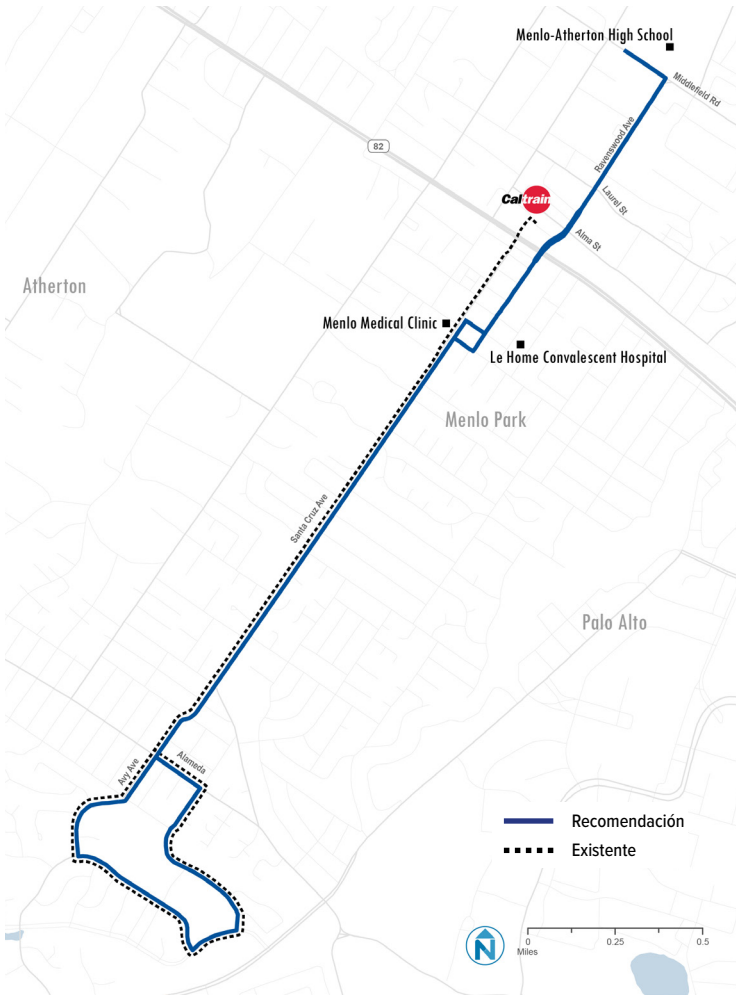

Ruta 286

Middlefield / Oak Grove — Sharon Park

Descripción del Cambio de Servicio

La Ruta 286 es una ruta solo para horas pico con poca cantidad de pasajeros que está diseñada para las conexiones escolares.

Cambios de ruta propuestos

La Ruta 286 se llamará Ruta 86 y proveerá un viaje por la mañana a Menlo-Atherton High School y un viaje por la tarde a Sharon Park Drive en Menlo Park desde Menlo-Atherton High School, horario que corresponde a las horas de timbre de la escuela. La ruta seguirá estando disponible para que todos hagan conexiones con Caltrain y otros destinos.