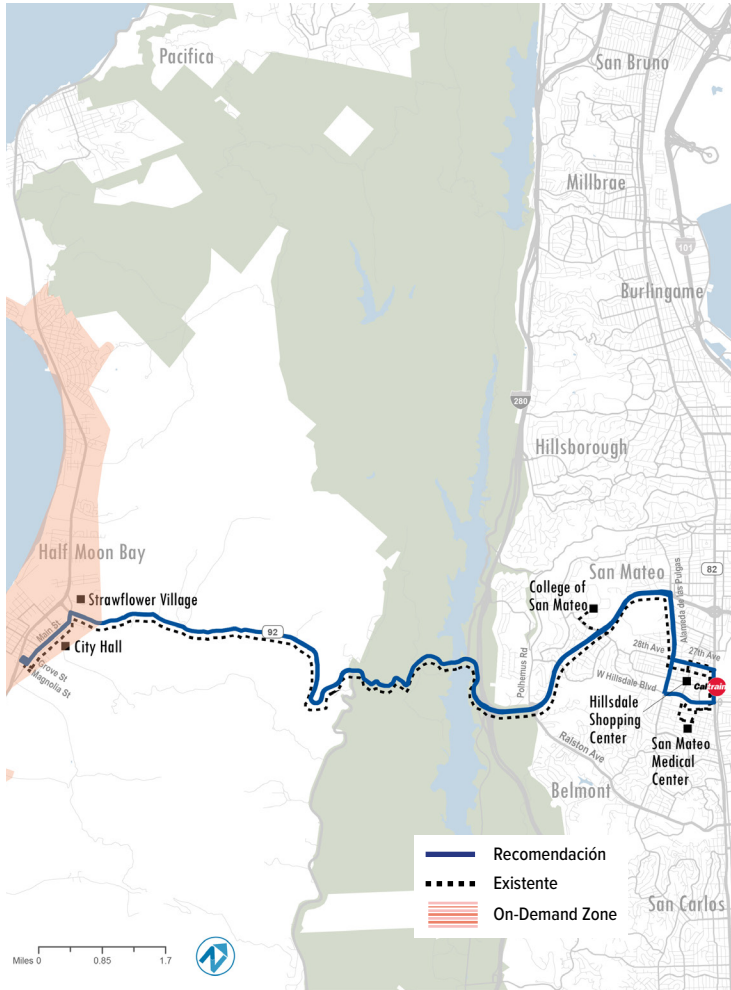

# Ruta 294

## San Mateo Medical Center — Main / Poplar

Debido a la baja cantidad de pasajeros, se suspenderán las desviaciones al College of San Mateo (CSM) y al San Mateo Medical Center. Los pasajeros podrán continuar accediendo a CSM con un trasbordo a la Ruta 250 en San Mateo. Se podrá acceder al San Mateo Medical Center con un trasbordo a la Ruta 295 o con una caminata de aproximadamente cinco minutos.

#### Frecuencia (con qué frecuencia opera)

En la nueva red, la Ruta 294 operará con más frecuencia durante el mediodía los días de semana. La ruta operará cada 60 minutos, los siete días de la semana.