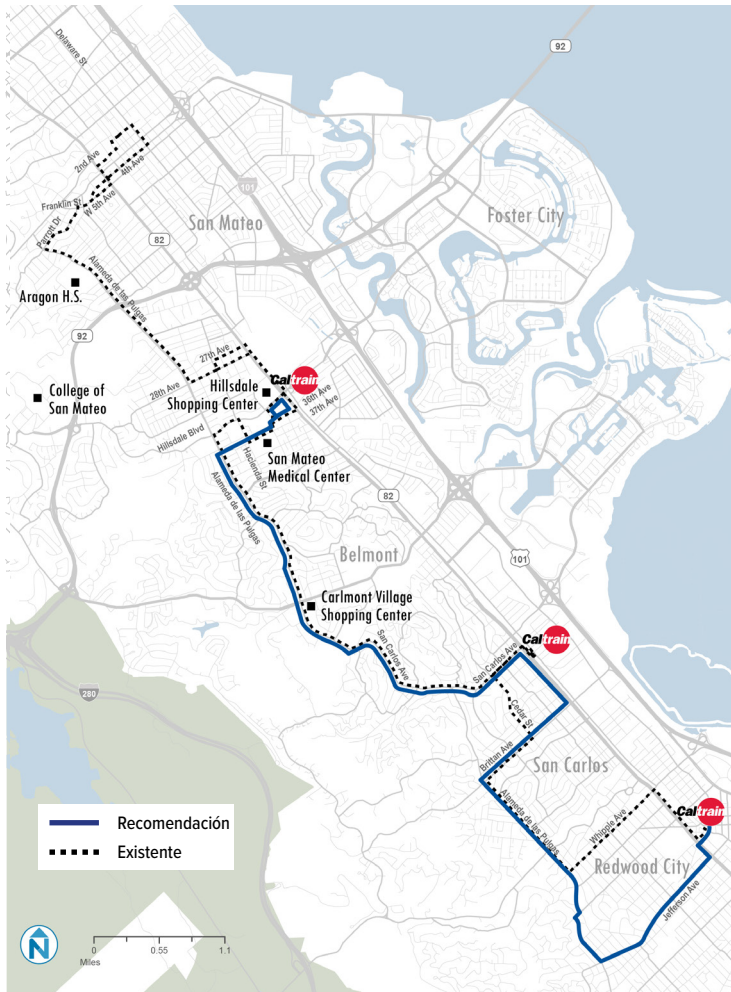

# Ruta 295

## San Mateo Caltrain — Redwood City Transit Center

### Servicio existente

La Ruta 295 es una ruta con una cantidad de pasajeros baja que conecta Redwood City, San Carlos y San Mateo principalmente a través de la Alameda de las Pulgas. Con la excepción de los horarios escolares, la mayoría de los viajes llevan pocos pasajeros. Los comentarios del público sugirieron que la confiabilidad es un problema.

La parte de la ruta actual entre Redwood City y San Carlos operará en Jefferson Avenue en lugar de Whipple Avenue. Los pasajeros existentes en Whipple Avenue pueden caminar unos 10 minutos hasta la Alameda de las Pulgas o El Camino Real para recibir el servicio.