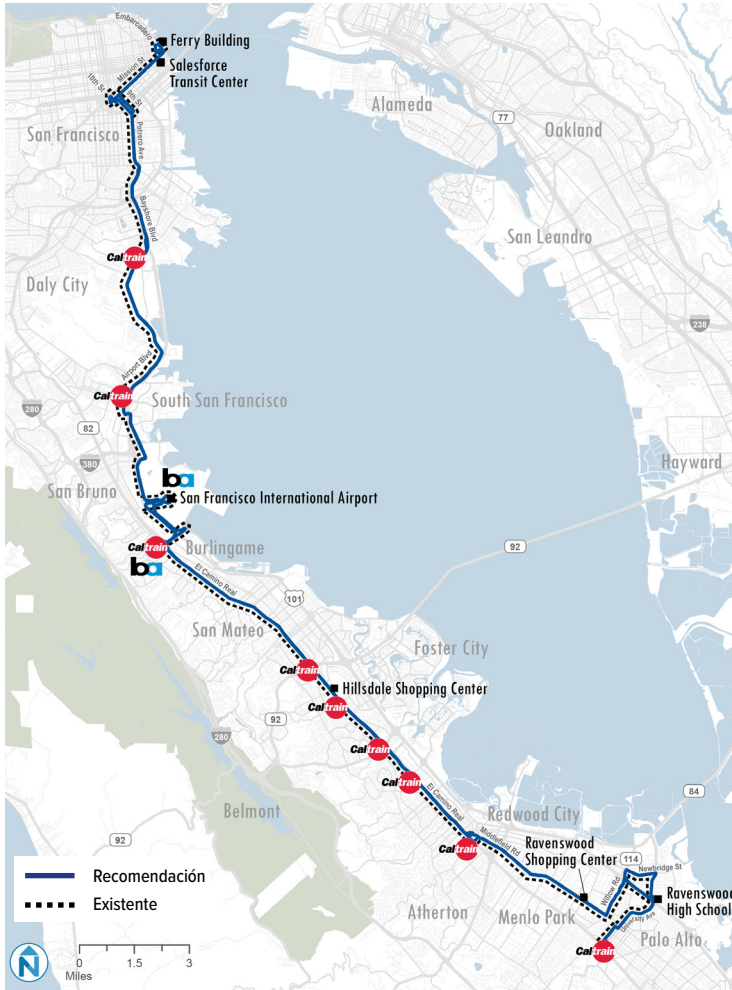

# Ruta 397

## San Francisco — Palo Alto Transit Center (Limited Overnight)

### Servicio existente

La Ruta 397 ofrece una conexión nocturna entre East Palo Alto y el centro de San Francisco. Realiza viajes limitados entre las 12:45 a. m. y las 6:30 a. m. cuando Caltrain no está funcionando. Un viaje completo tarda poco menos de 2 horas y media.