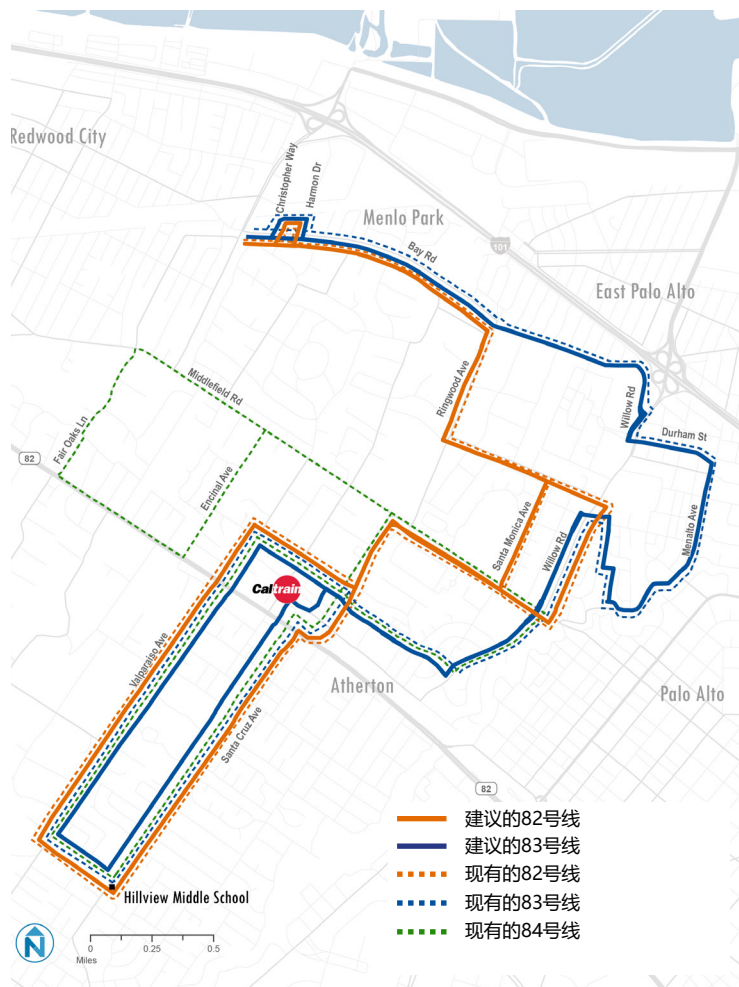

# 82/83/84号线

## 学校线路

## 线路变更说明

针对这些线路的提议提高了效率，并依然途经几乎所有地区并为所有乘客提供服务。84 号线将与 83 号线合并，并遵循 83 号线的路线。对于 Middlefield Road 沿线上乘坐 84 号线的乘客而言，82 号线仍然途经 Ravenswood Avenue 和 Willow Road 之间的地区。Encinal Avenue 西侧的客流量很小。Encinal 或 El Camino Real 附近的任何乘客仍可以在 Glenwood Avenue 和 Laurel Street 或 Glenwood Avenue 和 El Camino Real 上车。