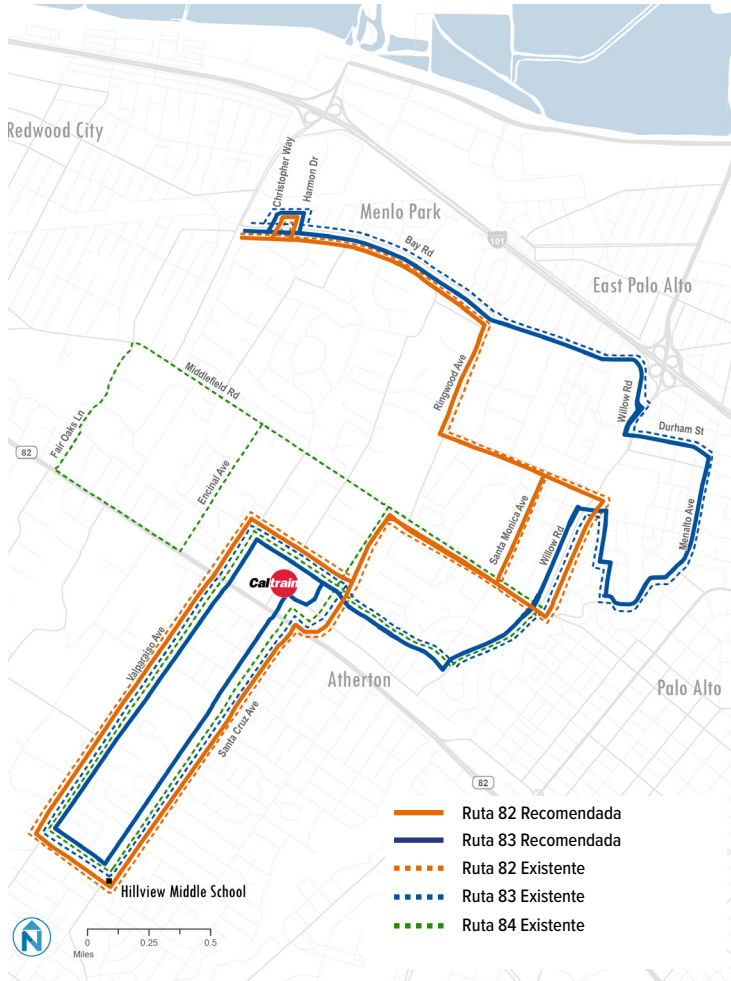

Rutas 82/83/84

Ruta de la Escuela

Descripción del Cambio de Servicio

La propuesta de estas rutas mejora la eficiencia y mantiene el servicio para casi todas las áreas y para casi todos los pasajeros. La Ruta 84 se fusionará con la Ruta 83 y seguirá la alineación de la Ruta 83. Para los pasajeros que abordan la Ruta 84 en Middlefield Road, la Ruta 82 seguirá estando disponible entre Ravenswood Avenue y Willow Road. En el lado oeste de Encinal Avenue hay una cantidad mínima de pasajeros. Cualquier pasajero cerca de Encinal o El Camino Real todavía podrá abordar en Glenwood Avenue y Laurel Street o Glenwood Avenue y El Camino Real.