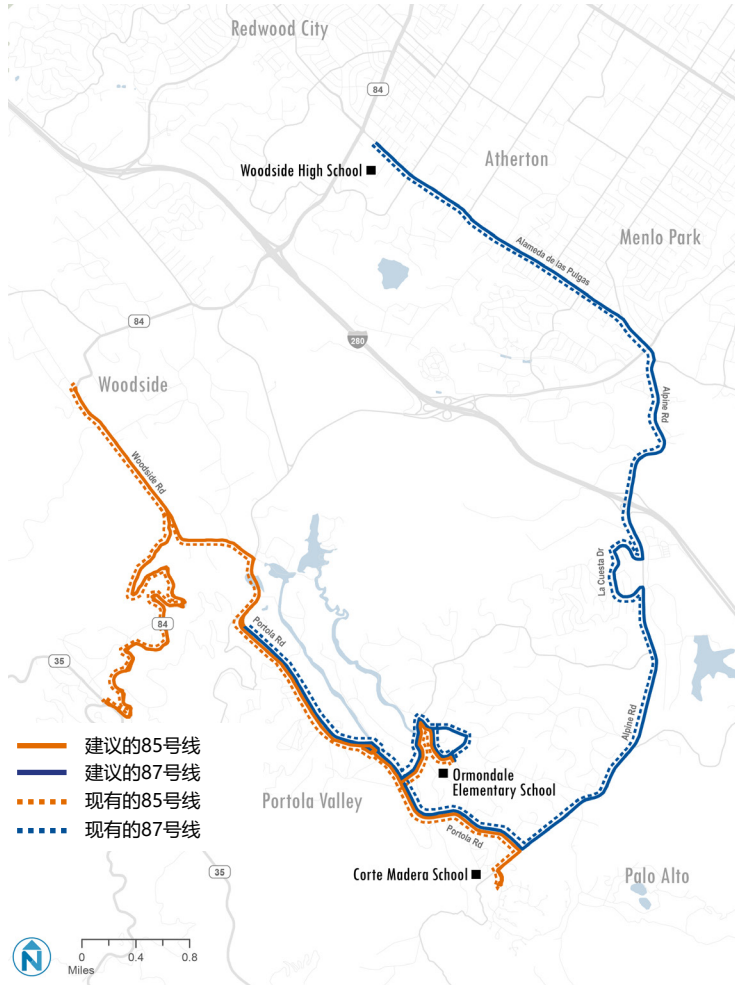

85/87号线

学校线路

线路变更说明

通往 Ormondale 小学的 85 号线将继续只在下午提供车次。由于客流量低，早班车将停运。

通往 Woodside 高中的 87 号线将继续只在下午提供车次。早上，一些乘客可以乘坐 Alameda de las Pulgas 和 El Camino Real 之间的 Woodside Road 沿线的 275 号线，每 20 分钟一班。