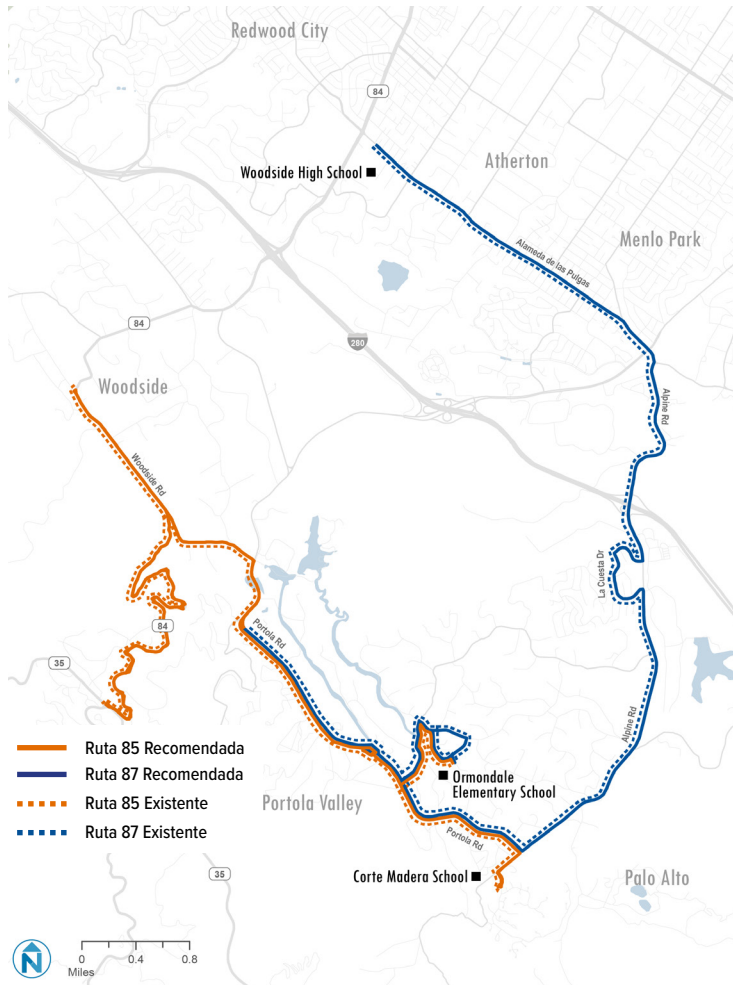

Ruta 85/87

Ruta de la Escuela

Descripción del Cambio de Servicio

El servicio de la Ruta 85 a Ormondale Elementary School continuará ofreciendo el servicio solo por las tardes. El servicio matutino se suspenderá debido a la baja cantidad de pasajeros.

El servicio de la Ruta 87 a Woodside High School continuará ofreciendo el servicio solo por la tarde. Por la mañana, algunos pasajeros podrán utilizar la Ruta 275 en Woodside Road entre Alameda de las Pulgas y El Camino Real, con servicio cada 20 minutos.