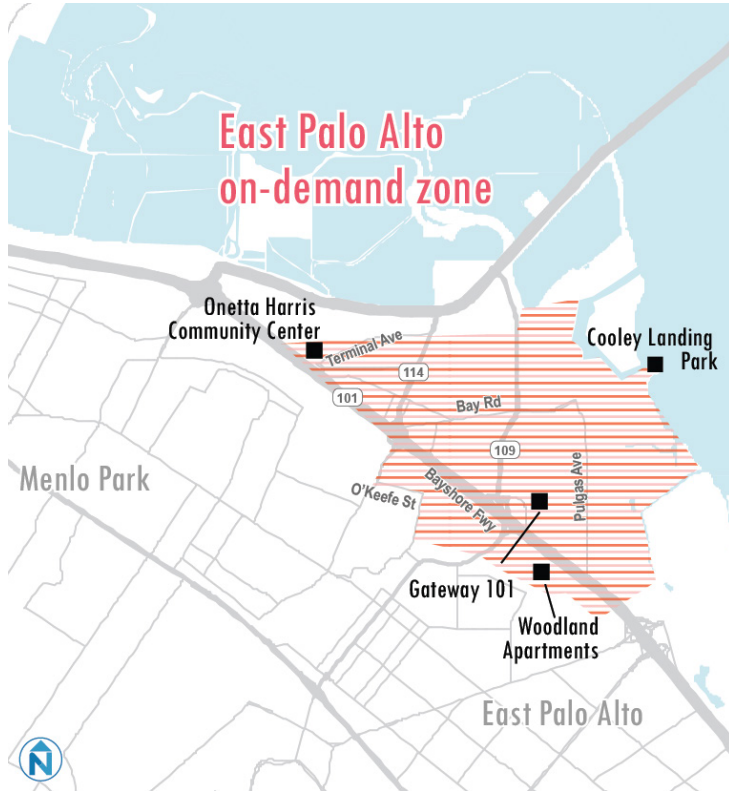

# EPA 按需随选区域

## 灵活的公交服务 in East Palo Alto

## 线路变更说明

Palo Alto 东部按需随选车次将使人们能够往返于主要位于 US-101 东部区域内的地方，但服务范围也将包括 Menlo Park VA Medical Center (退伍军人医疗中心) 和高速公路正西方向的社区，如 Woodland 和 O'Keefe 公寓。

该区域将使人们得以乘坐 SamTrans 281 和 296 号线公交车。281 号线将使乘客得以前往 Palo Alto Caltrain 车站、斯坦福购物中心和斯坦福大学。296 号线通往 Palo Alto 东部以外的地点，如 Menlo Park Caltrain 车站、Redwood 市政厅、Redwood 市图书馆、El Camino Real 的杂货店，以及 Redwood 市中转站。

Palo Alto 东部的按需随选车次的运营时间为一周七天早上 6:00 至晚上 10:00。