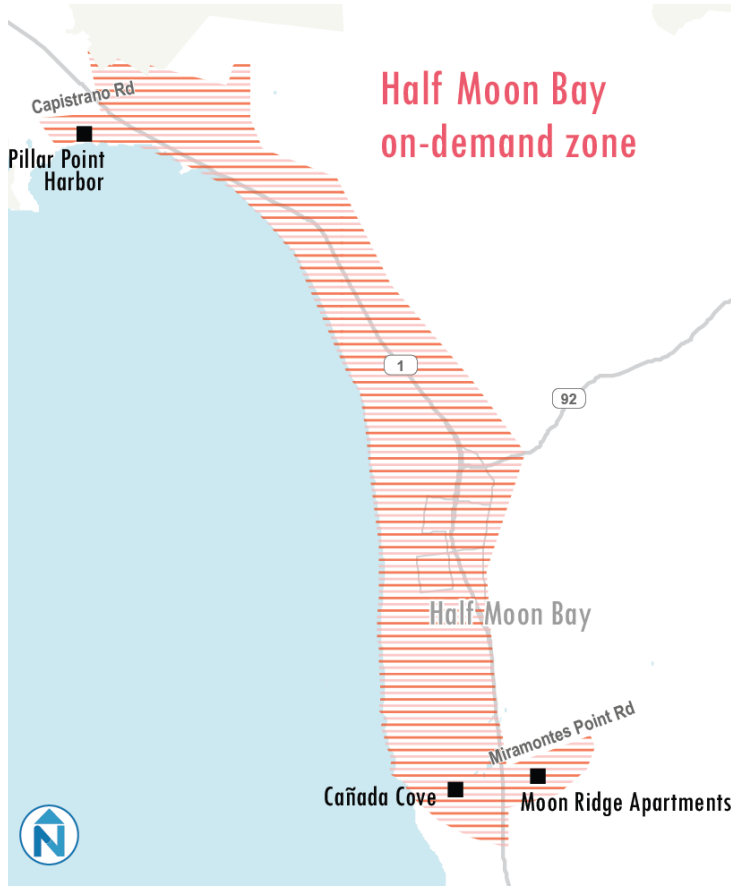

# HMB 按需随选区域

## 灵活的公交服务 in Half Moon Bay

## 线路变更说明

Half Moon Bay 是乡村地区，道路通行能力有限，一直以来很难有定期调度的公交车途经此处。为 El Granada 和 Half Moon Bay 提供服务的按需随选区域将帮助人们前往杂货店、接受社区服务和乘坐 294 号线（该线路的车次通往 San Mateo 的其他区域）。按需随选区域南部紧邻 Miramontes Point、北部紧邻 Capistrano Road，且西部紧邻 Pacific Ocean。该区域向内陆延伸，覆盖 1 号公路东侧的开发区。Half Moon Bay 按需随选交通车次的运营时间为一周七天早上 8:00 至下午 5:00。