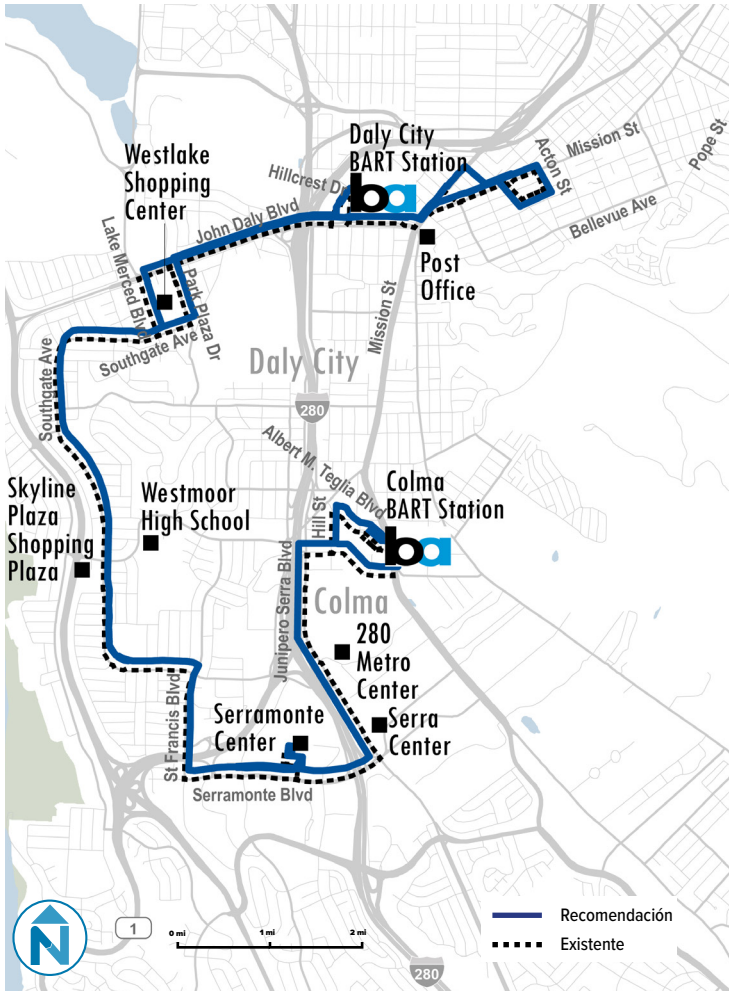

Ruta 120

Brunswick / Templeton — Colma BART

Horarios de Servicio

	Día Entre Semana	Sábado	Domingo
Existente	4:00 AM-12:00 AM	6:15 AM-11:45 PM	6:15 AM-11:15 PM
Recomendado	4:00 AM-12:00 AM	6:15 AM-11:45 PM	6:15 AM-11:15 PM

Descripción del Cambio de Servicio

Servicio existente

La Ruta 120 es una de las rutas más productivas y con mayor cantidad de pasajeros de SamTrans. Opera cada 15 minutos o menos, los siete días de la semana. Los comentarios del público sugirieron que la confiabilidad en la Ruta 120 podría mejorar.

Cambios Propuestos en la Ruta

Cobertura (hacia dónde va)

La ruta actual de la Ruta 120 no cambiaría.

Frecuencia (con qué frecuencia opera)

Se mejorará la frecuencia de la Ruta 120, que pasará de prestar servicio cada 15 minutos a hacerlo cada 10 minutos, y se añadirá una hora adicional en las tardes los días de semana. Mejorará el servicio de las noches de los fines de semana, cuya frecuencia pasará a ser cada 15 a 30 minutos en lugar de ser cada 45 minutos, como sucede en la actualidad.

Horas de servicio (cuándo opera)

Las horas de servicio no cambiarán en la nueva red.

Frecuencia

	Día	Hora Pico (minutos) (6-9am, 3-7pm)	Mediodía (minutos) (9am-3pm)	Noche (minutos) (7pm-12am)
Existente	Día Entre Semana	10-15	15	30
	Sábado	15	15	45
	Domingo	15	15	45
Recomendado	Día Entre Semana	10-15	15	30
	Sábado	15	15	15-30
	Domingo	15	15	15-30