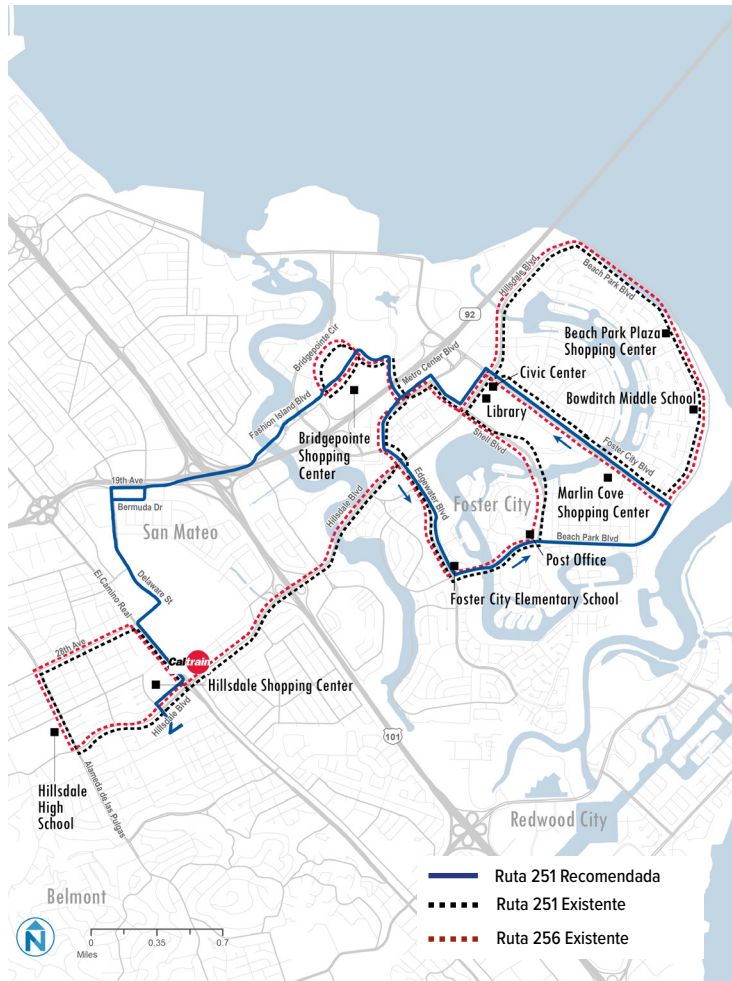

Ruta 251 y 256

Foster City — Hillsdale Mall

Descripción del Cambio de Servicio

Servicio existente

Las Rutas 251 y 256 son dos rutas en bucle que prestan servicio en Foster City. Ambas rutas tienen poca cantidad de pasajeros y muchos viajes no llevan pasajeros, pero los viajes escolares en ambas rutas tienen una gran cantidad de pasajeros. Las Rutas 251 y 256 también se superponen con rutas del servicio de transporte en Foster City. Ambas rutas tienen problemas de confiabilidad derivados de la congestión en Hillsdale Boulevard. Los comentarios del público incluyeron pedidos de servicio dominical, mejor confiabilidad y un diseño de ruta más claro.

Cambios Propuestos en las Rutas

Cobertura (hacia dónde va)

En la nueva red, las Rutas 251 y 256 se fusionan en una sola ruta simple que presta servicio a las paradas con mayor cantidad de pasajeros y las áreas más densas de Foster City. Una nueva ruta, la Ruta 251, prestará servicio a Foster City Boulevard, Beach Park Boulevard y Edgewater Boulevard. El autobús usará Fashion Island Boulevard para evitar el tráfico en Hillsdale Boulevard dentro y fuera de Foster City. Los residentes de partes de Hillsdale Boulevard, Beach Park Boulevard y Shell Boulevard tendrán que caminar más de lo que lo hacen hoy para acceder al autobús.

Continuarán los viajes de las Rutas 251 y 256 que operan solo los días escolares y prestan servicio a Hillsdale High School, pero la ruta cambiará el nombre a Ruta 51.

Frecuencia (con qué frecuencia opera)

El servicio operará cada 60 minutos, los siete días de la semana.

Horas de servicio (cuándo opera)

La nueva Ruta 251 recibirá un nuevo servicio dominical. La Ruta 251 operará de 6:30 a. m. a 8:30 p. m. durante los días de semana y de 7:30 a. m. a 7:00 p. m. durante los fines de semana.