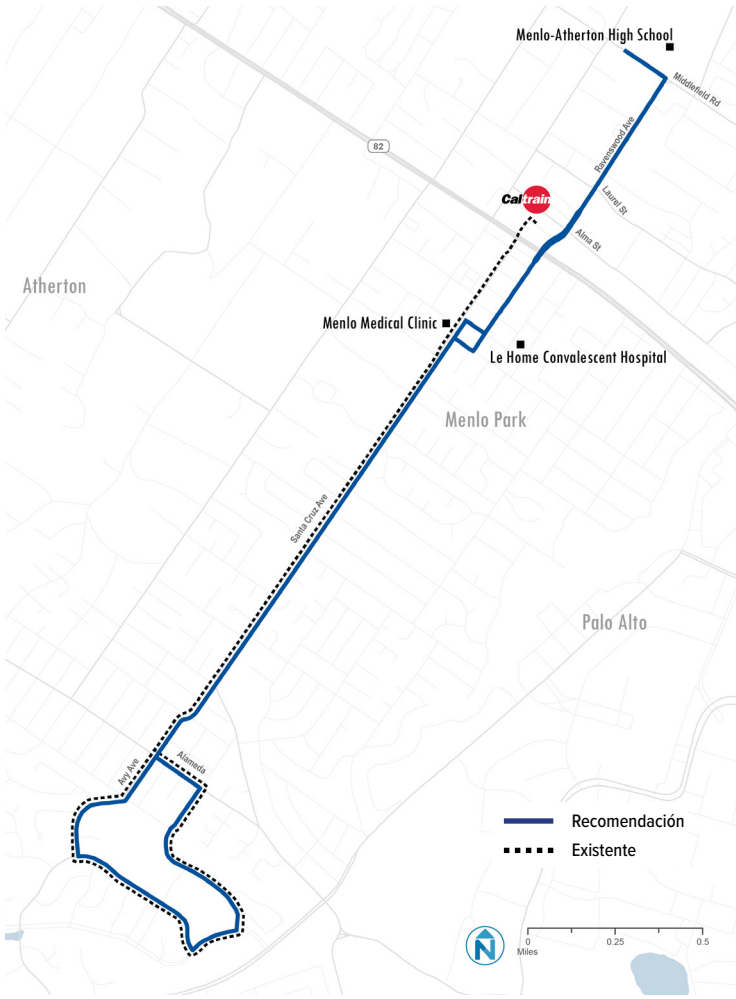

# Ruta 286

## Middlefield / Oak Grove — Sharon Park

#### Servicio existente

La Ruta 286 es una ruta solo para horas pico con poca cantidad de pasajeros que está diseñada para las conexiones escolares.

#### Cambios Propuestos en la Ruta

La Ruta 286 se llamará Ruta 86 y proveerá un viaje por la mañana a Menlo-Atherton High School y un viaje por la tarde a Sharon Park Drive en Menlo Park desde Menlo-Atherton High School, horario que corresponde con la hora de entrada y salida de timbre de la escuela. La ruta seguirá estando disponible para que todos hagan conexiones con Caltrain y otros destinos.