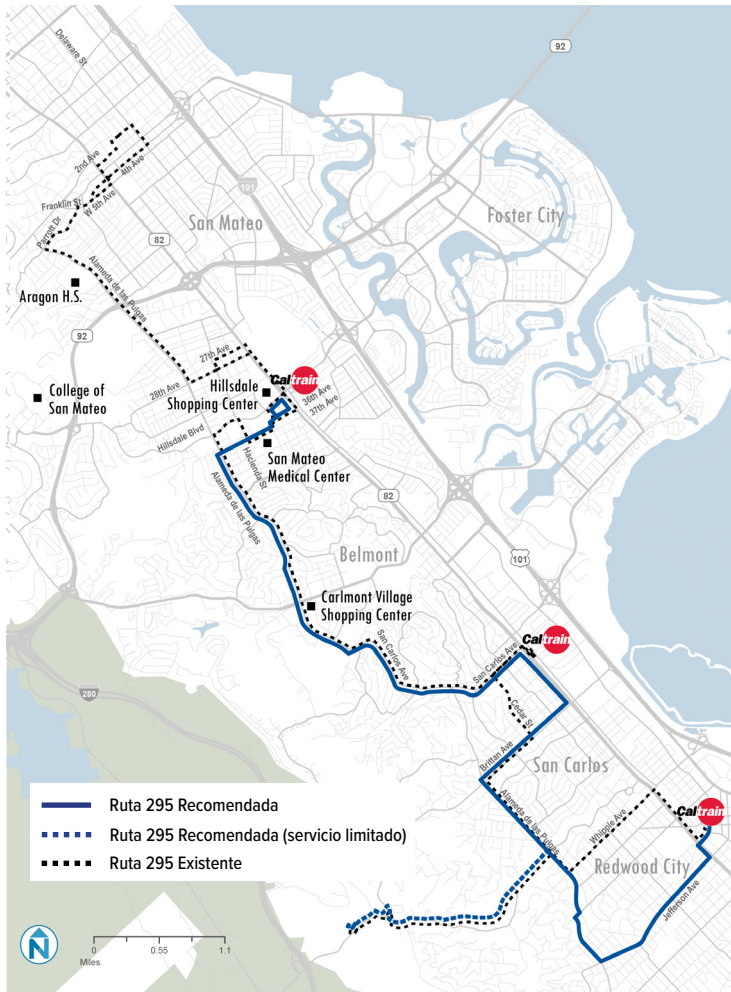

Ruta 295

San Mateo Caltrain — Redwood City Transit Center

Horarios de Servicio

	Día Entre Semana	Sábado	Domingo
Existente	6:15 AM-7:45 PM	—	—
Recomendado	6:00 AM-7:00 PM	6:15 AM-7:45 PM	7:00 AM-7:00 PM

Descripción del Cambio de Servicio

Servicio existente

La Ruta 295 es una ruta con bajo volumen de pasajeros que conecta a Redwood City, San Carlos y San Mateo principalmente a través de Alameda de las Pulgas. Con excepción de los horarios escolares, la mayoría de los recorridos transporta pocos pasajeros. Los comentarios del público sugieren que la fiabilidad es un problema.

Cambios Propuestos en la Ruta Cobertura (hacia dónde va)

En la nueva red, la Ruta 295 circularía entre Redwood City, Caltrain de San Carlos y Hillsdale Shopping Center. El servicio al norte de Hillsdale Shopping Center sería eliminado y se sustituiría parcialmente por la nueva Ruta 249. Los pasajeros actuales en Alameda de las Pulgas entre W Hillsdale Boulevard y CA-92 seguirían recibiendo servicio de la Ruta 294. Al norte de CA-92, los pasajeros podrían utilizar la nueva Ruta 249.

La Ruta 295 seguiría brindando un servicio limitado (dos recorridos al día) a Cordilleras Center, aunque los horarios podrían cambiar ligeramente para permitir un uso más eficiente de los recursos. La porción de la ruta actual entre Redwood City y San Carlos operaría en Jefferson Avenue en lugar de Whipple Avenue. Los pasajeros actuales en Whipple Avenue podrían caminar alrededor de 10 minutos hacia Alameda de las Pulgas o El Camino Real para obtener servicio. En San Carlos, la ruta utilizaría El Camino Real en lugar de Cedar Street, entre San Carlos Avenue y Brittan Avenue.